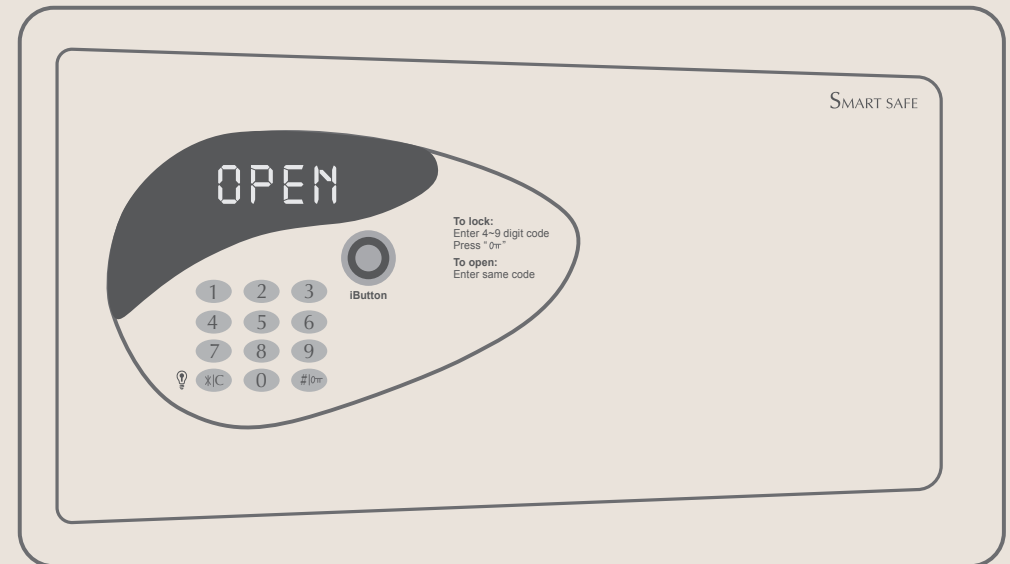

02 開啟時門會自動彈出