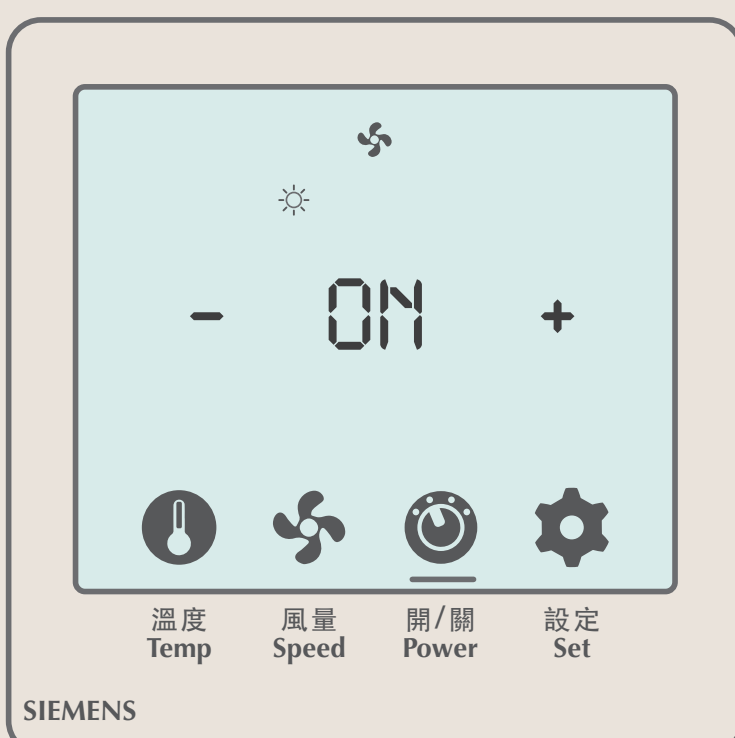

02 マークの下部に線が表示され、風量を調節します

03 「+」「-」をタッチして風量を調節します

【 エアコンのスイッチ ON/OFF 】

01 スイッチのマークをタッチします

02 マークの下部に線が表示され、エアコンをON/OFFします

03 「ON」表示のとき、温度と風量を調節できます

04 「+」または「-」をタッチするとOFFにできます

テレビ