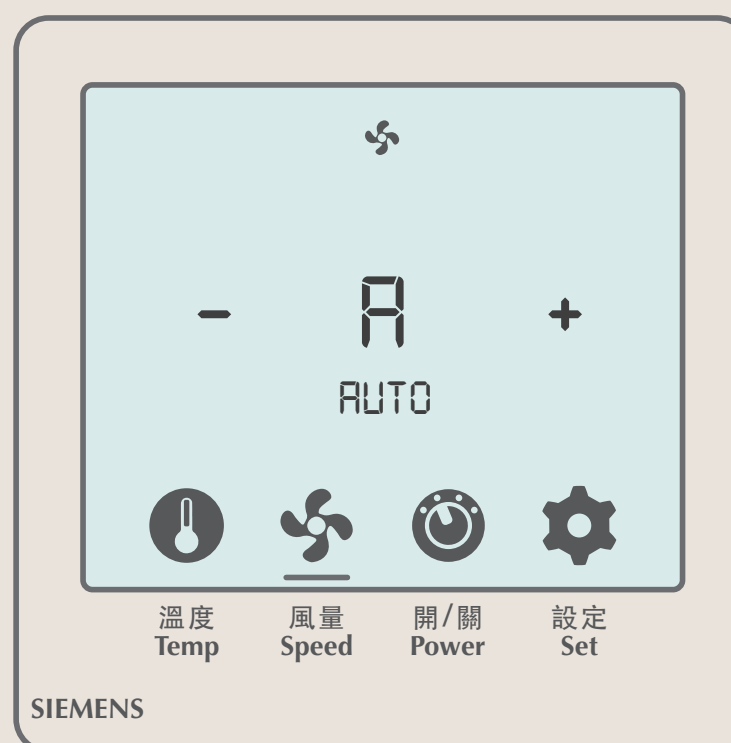

02 圖示出現底線
即可進行風量調整