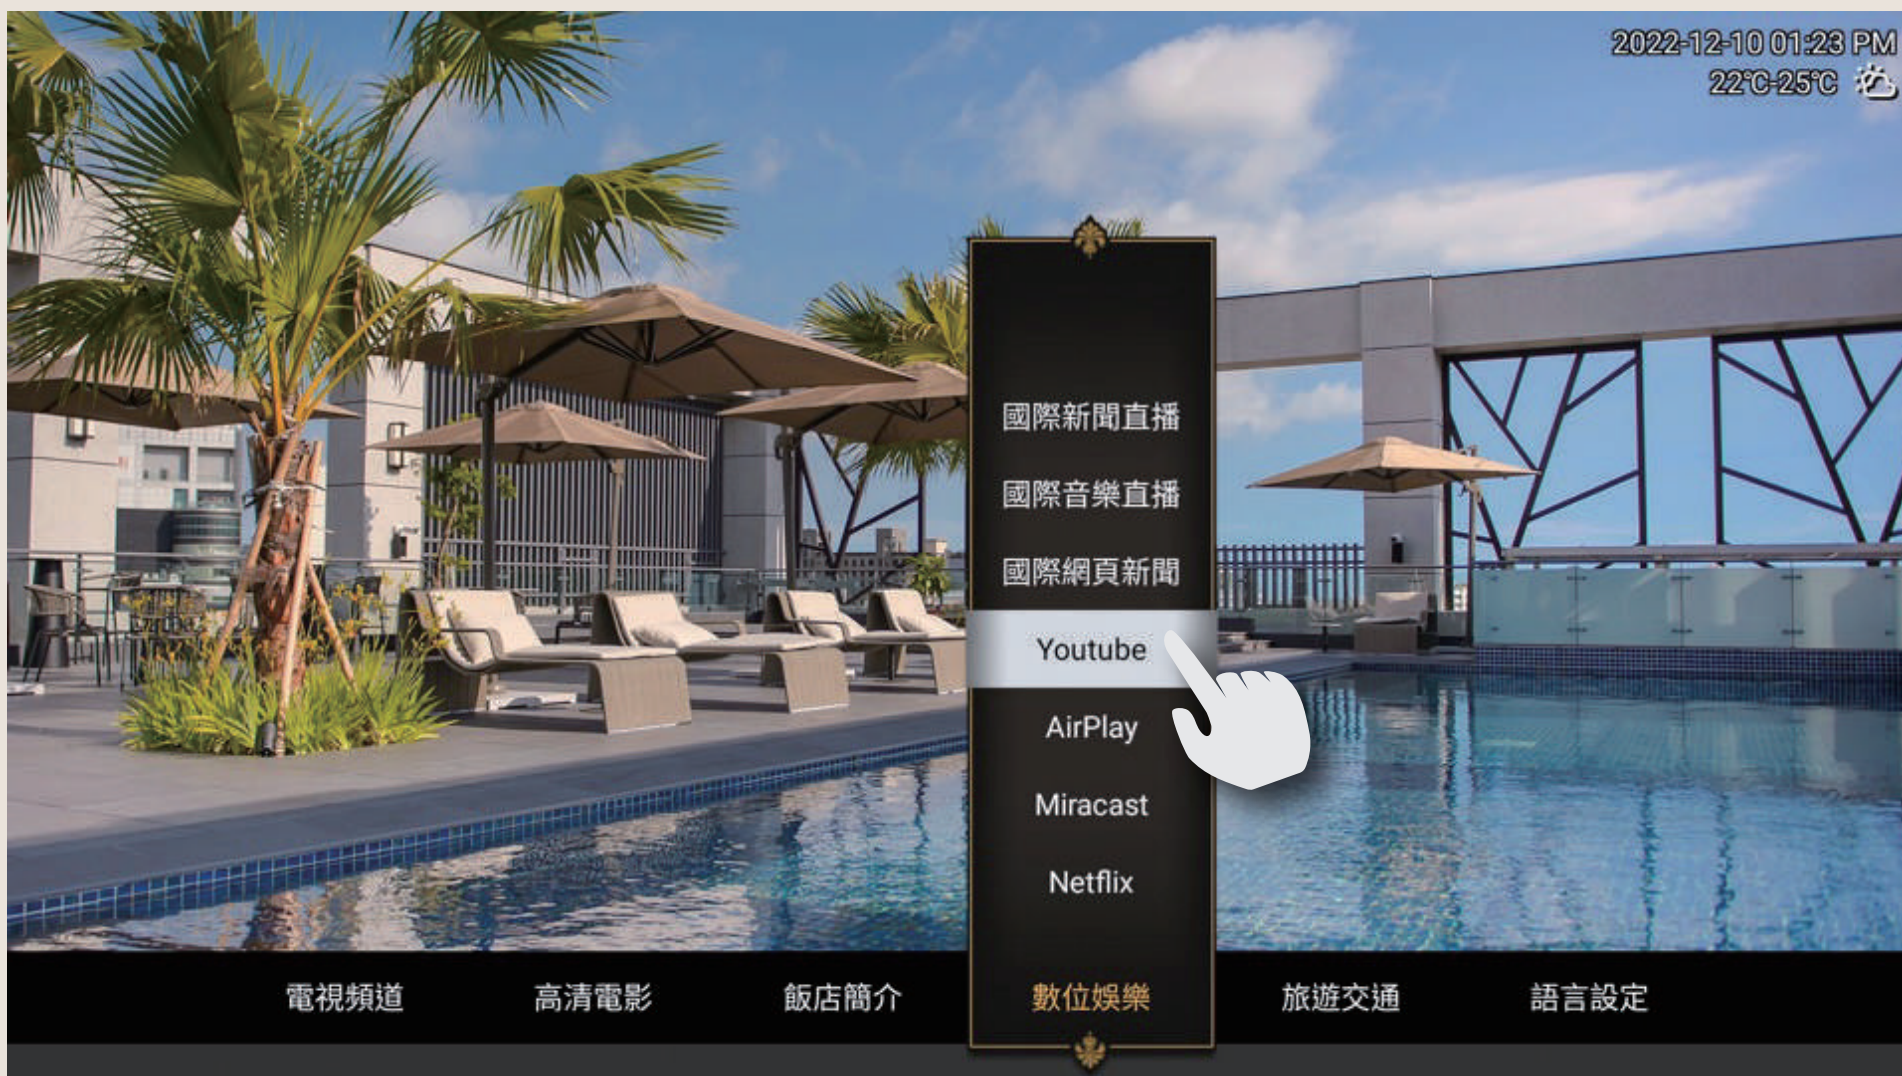

Youtube 投影功能

01 點選 Youtube