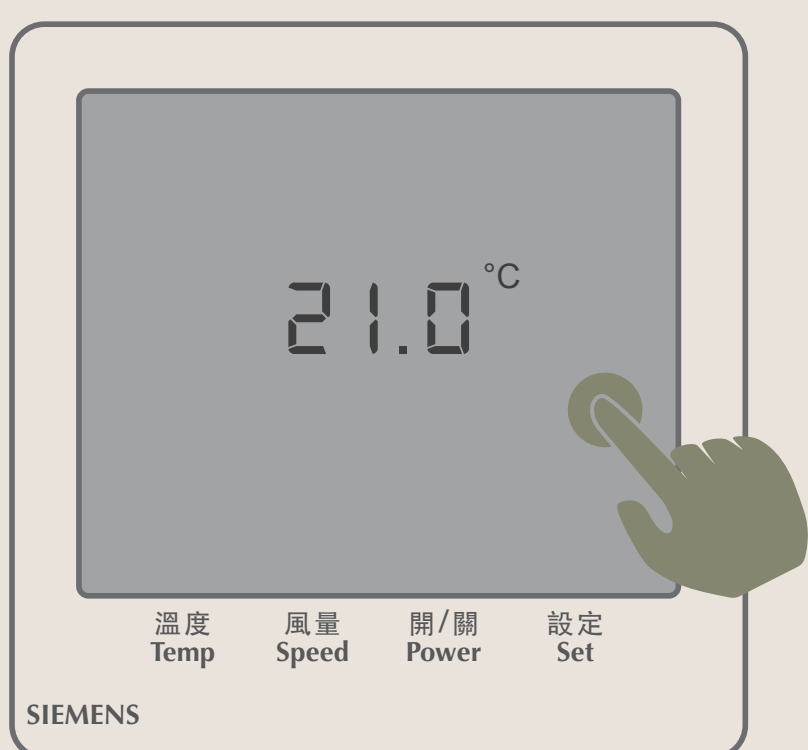

エアコン

【 操作パネルをONにする 】

01 中央をタッチすると
バックライトが点灯します