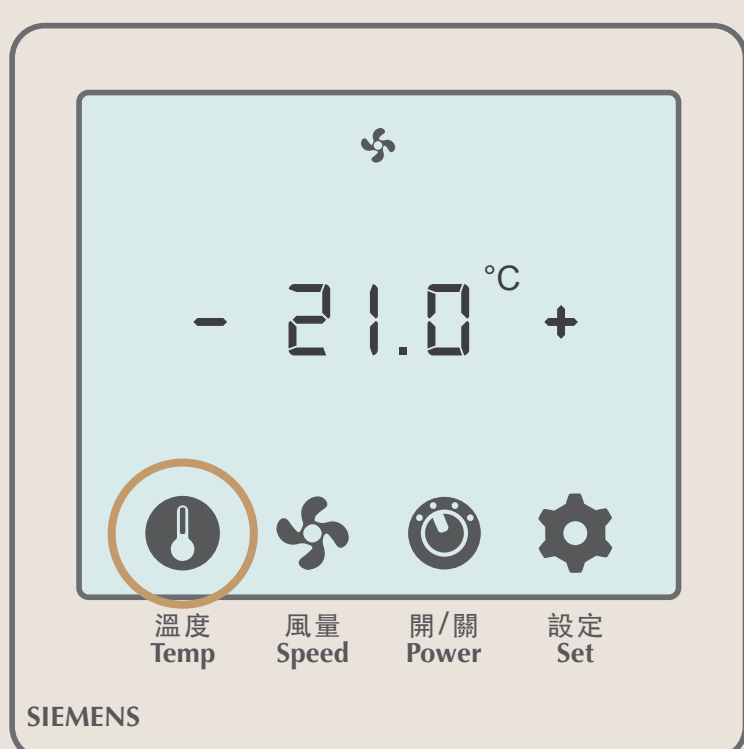

【 温度の調整 】

暖房機能なし

01 温度計マークを
タッチします

02 マークの下部に線が表示され、
温度を調整します

03 「-」をタッチすると
温度が下がります

04 「+」をタッチすると温度が
上がります (最高温度 26°C)

【 風量調節 】

01 風量マークをタッチします

02 マークの下部に線が表示され、風量を調節します

03 「+」「-」をタッチして風量を調節します

【 エアコンのスイッチ ON/OFF 】

01 スイッチのマークをタッチします

02 マークの下部に線が表示され、エアコンをON/OFFします

03 「ON」表示のとき、温度と風量を調節できます

04 「+」または「-」をタッチするとOFFにできます

テレビ