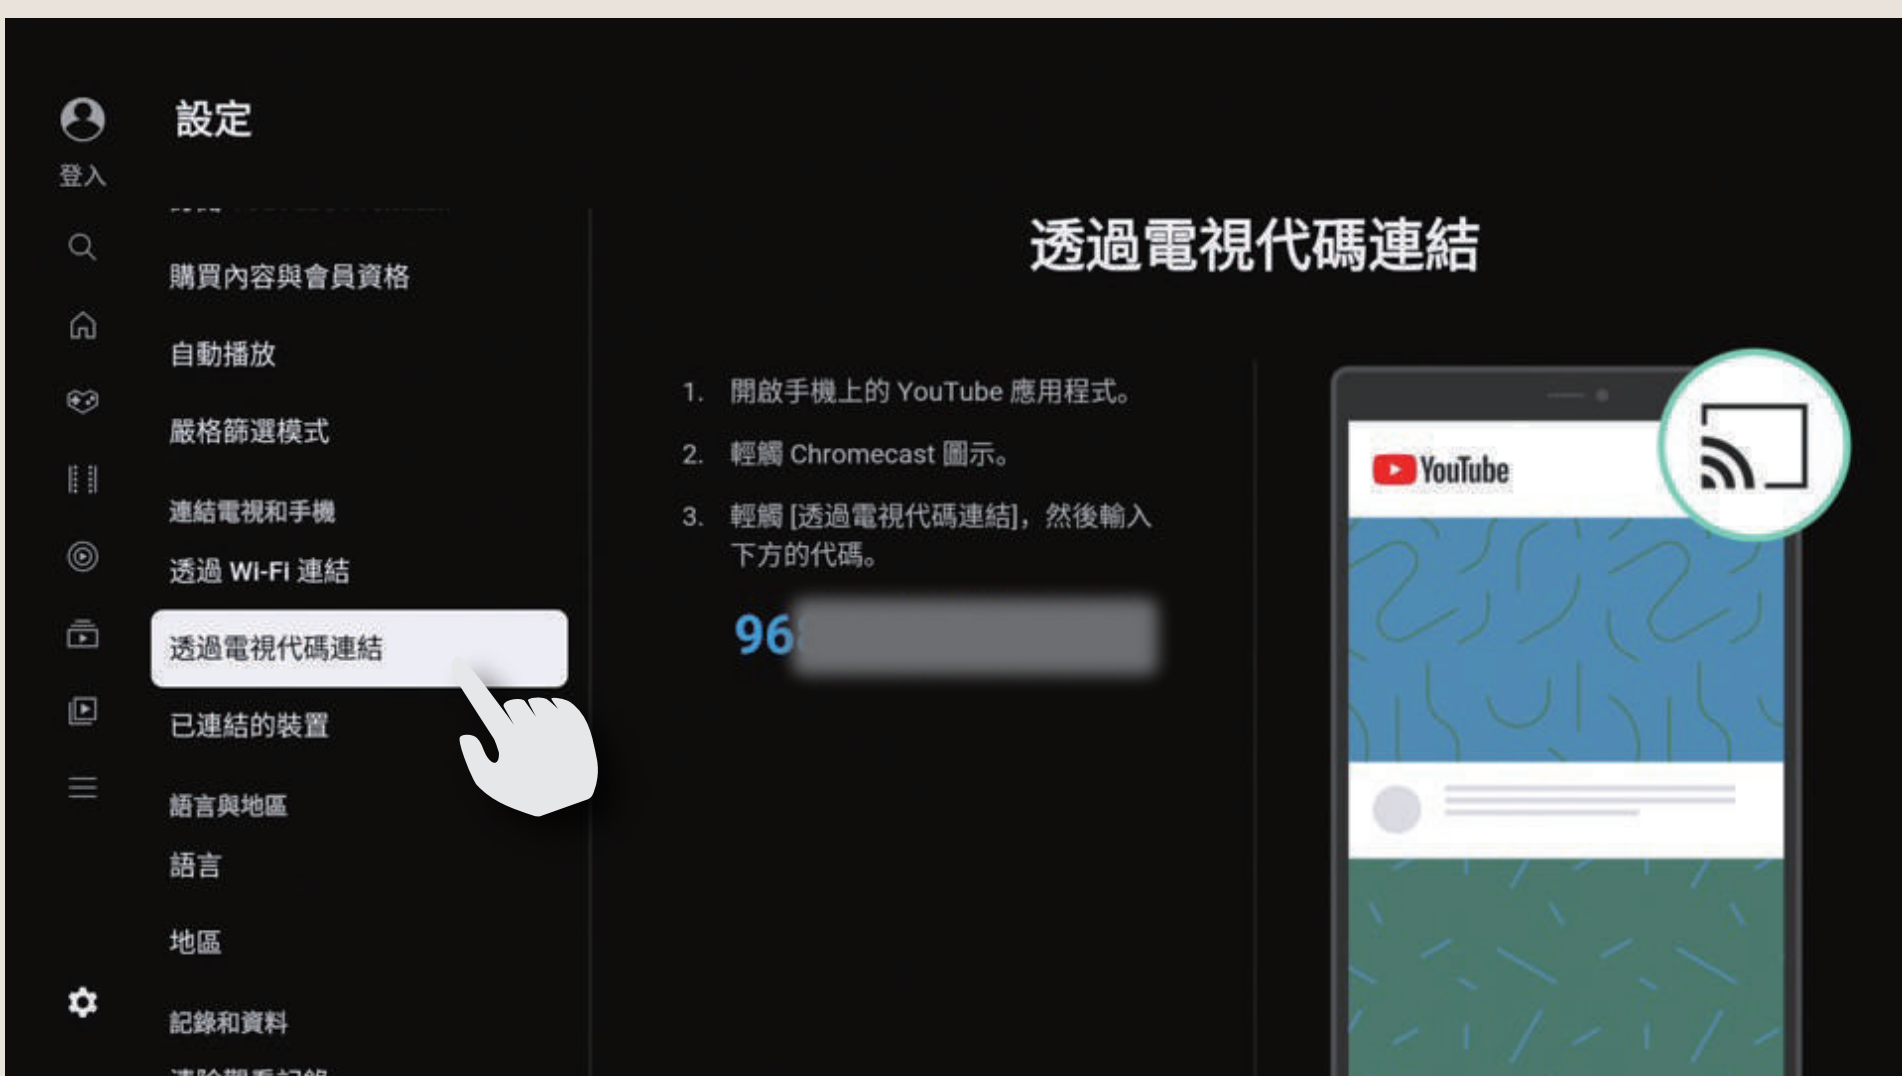

03 「ON」的狀態下
可調整溫度、風量

04 點選「+」或「-」
皆可將空調關閉

電視功能介紹

- ▶ 電視頻道 請參考實際電視內容
- ▶ Youtube投影功能
- ▶ Netflix投影功能
- ▶ Miracast無線螢幕分享
- ▶ AirPlay鏡像輸出
- ▶ 免費電影 請參考實際電視內容

遙控器操作說明

Youtube 投影功能

01 點選 Youtube

02 進入「設定」

03 找到「透過電視代碼連結」於手機上依照螢幕上指示設定

Netflix 投影功能

飯店內機上盒無內建Netflix應用程式
請輸入個人Netflix會員資料方可使用本投影功能
影片播放中畫質會自動依網路頻寬狀況變更
(每20秒一次)

01 點選Netflix

02 參照螢幕上解說進行設定

Miracast無線螢幕分享

01 點選Miracast

02 準備連線