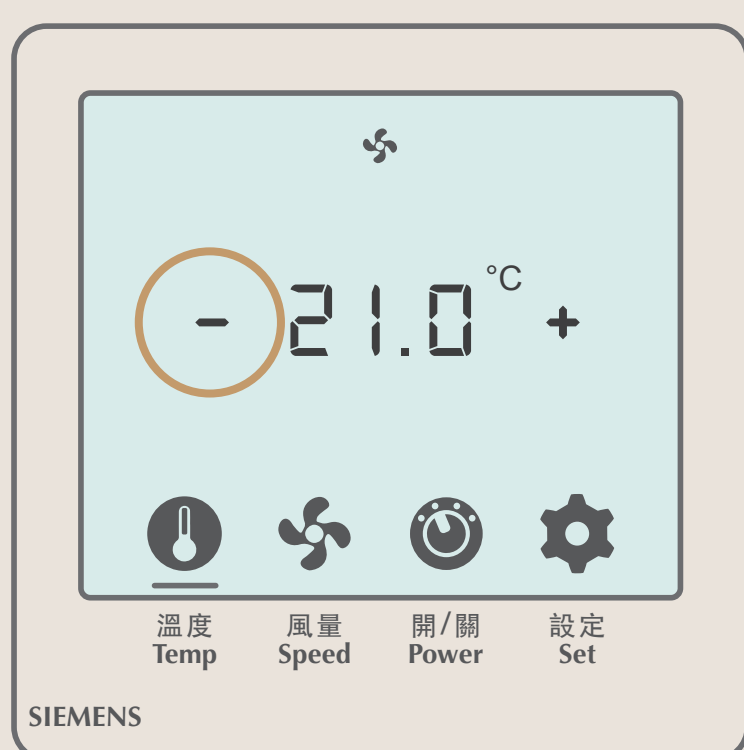

【 温度の調整 】

暖房機能なし

01 温度計マークを
タッチします

02 マークの下部に線が表示され、
温度を調整します

03 「-」をタッチすると
温度が下がります

04 「+」をタッチすると温度が
上がります (最高温度 26°C)

【 風量調節 】

01 風量マークをタッチします

02 マークの下部に線が表示され、風量を調節します

03 「+」「-」をタッチして風量を調節します

【 エアコンのスイッチ ON/OFF 】

01 スイッチのマークをタッチします

02 マークの下部に線が表示され、エアコンをON/OFFします

03 「ON」表示のとき、温度と風量を調節できます

04 「+」または「-」をタッチするとOFFにできます

テレビ