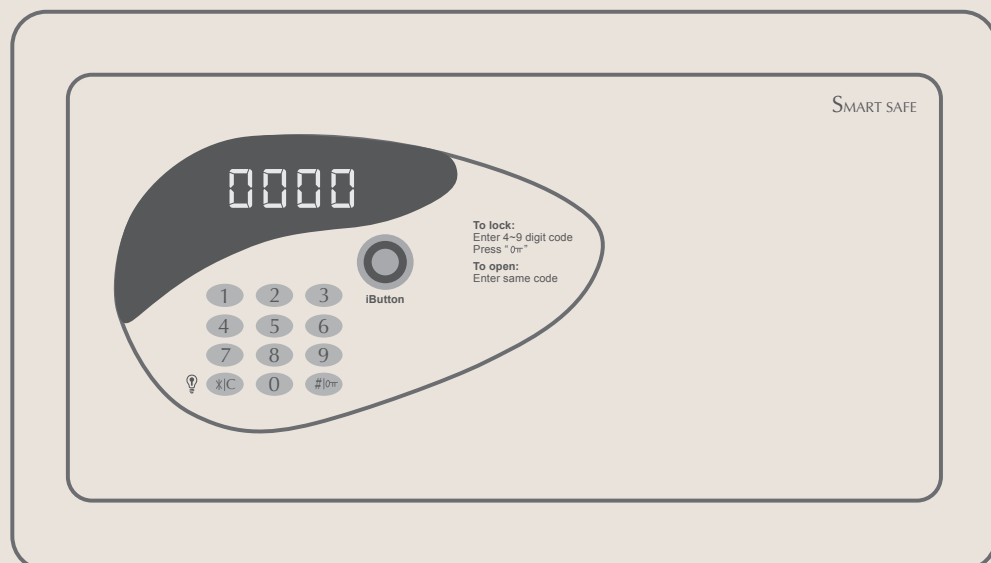

【 セーフティボックスの使用操作 】

01 デフォルトのパスワード
「0000」を入力します