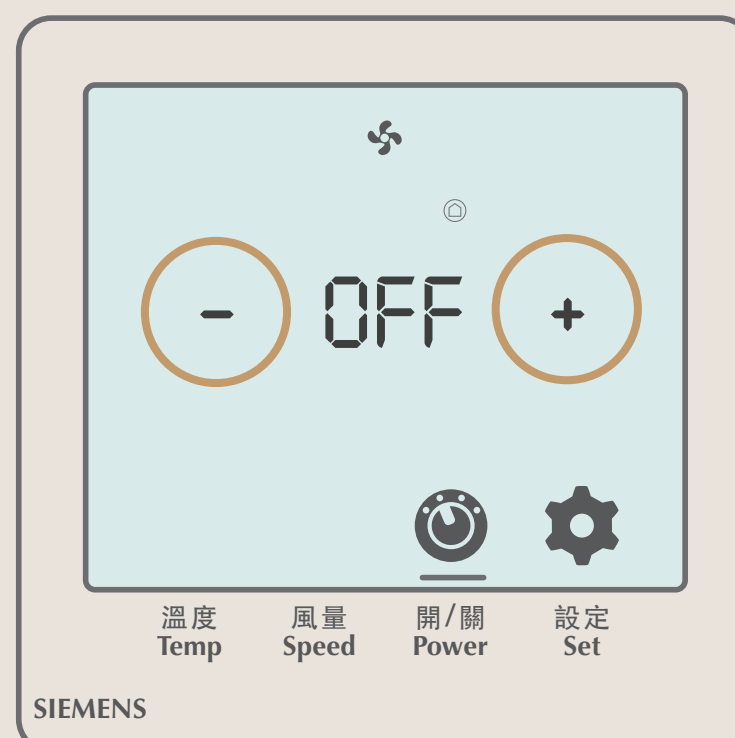

02 マークの下部に線が表示され、風量を調節します

03 「+」「-」をタッチして風量を調節します

【 エアコンのスイッチ ON/OFF 】

01 スイッチのマークをタッチします

02 マークの下部に線が表示され、エアコンをON/OFFします

03 「ON」表示のとき、温度と風量を調節できます

04 「+」または「-」をタッチするとOFFにできます

テレビ

- ▶ テレビチャンネル 実際のテレビコンテンツを参照してください
- ▶ YouTube
- ▶ Netflix
- ▶ Miracast
- ▶ AirPlay
- ▶ 無料映画 実際のテレビコンテンツを参照してください

リモコン

Youtube デバイスを接続してテレビで YouTube を視聴します

01 YouTubeを開く

02 「設定」に移動します

03 [テレビコードでリンク] を探します その後、画面上の手順に従ってください

Netflix デバイスを接続してテレビで Netflix を視聴します

ホテルのテレビには Netflix アプリがインストールされていません

この機能を使用するには、Netflix にログインしてください

*テレビの画質はネットワーク帯域幅に応じて自動的に調整されます(20秒ごと)

01 Netflixを開く

02 携帯電話でNetflixにログインする その後、画面上の手順に従ってください

Miracast