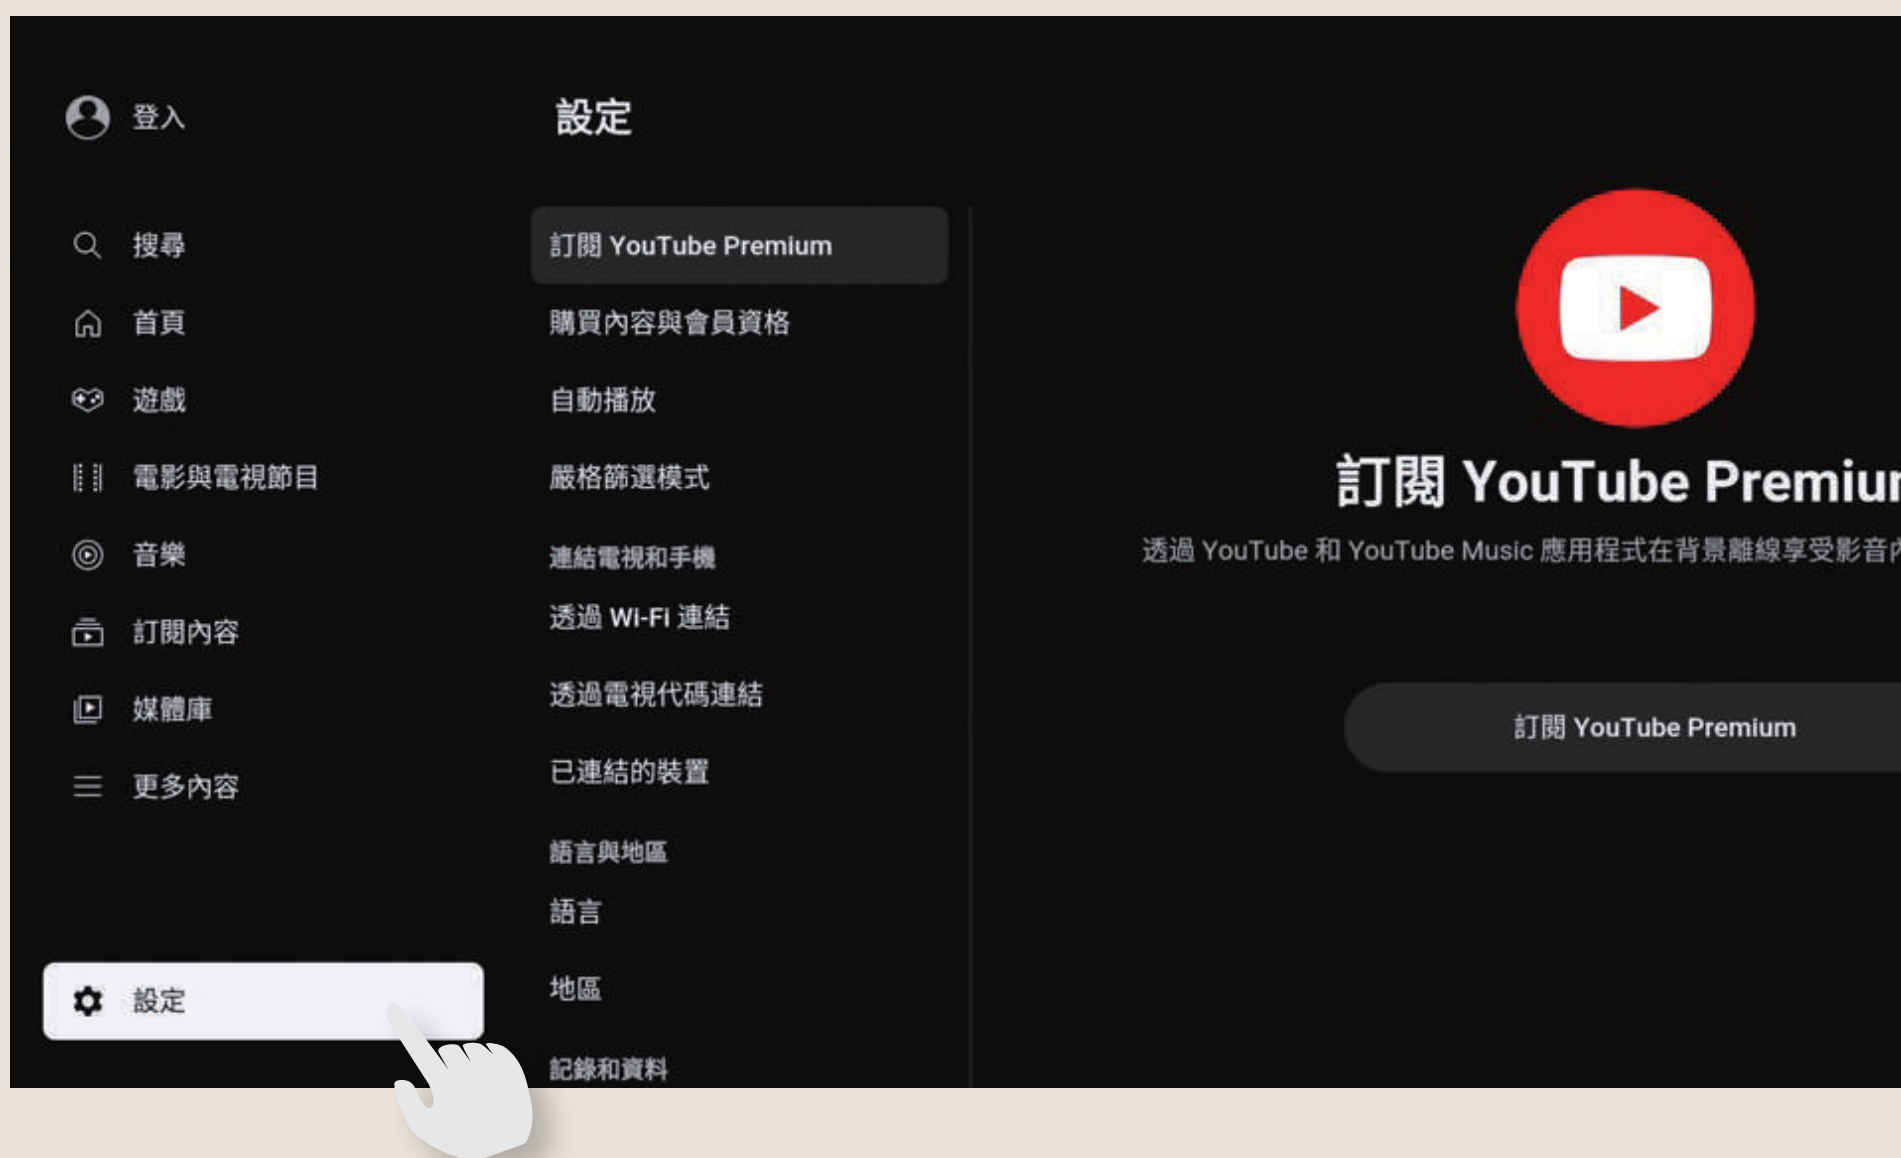

02 マークの下部に線が表示され、風量を調節します

03 「+」「-」をタッチして風量を調節します

【 エアコンのスイッチ ON/OFF 】

01 スイッチのマークをタッチします

02 マークの下部に線が表示され、エアコンをON/OFFします

03 「ON」表示のとき、温度と風量を調節できます

04 「+」または「-」をタッチするとOFFにできます

テレビ

- ▶ テレビチャンネル 実際のテレビコンテンツを参照してください
- ▶ YouTube
- ▶ Netflix
- ▶ Miracast
- ▶ AirPlay
- ▶ 無料映画 実際のテレビコンテンツを参照してください

リモコン

Youtube デバイスを接続してテレビで YouTube を視聴します

01 YouTubeを開く

02 「設定」に移動します

03 [テレビコードでリンク] を探します その後、画面上の手順に従ってください

Netflix デバイスを接続してテレビで Netflix を視聴します

ホテルのテレビには Netflix アプリがインストールされていません

この機能を使用するには、Netflix にログインしてください

*テレビの画質はネットワーク帯域幅に応じて自動的に調整されます(20秒ごと)

01 Netflixを開く

02 携帯電話でNetflixにログインする その後、画面上の手順に従ってください

Miracast