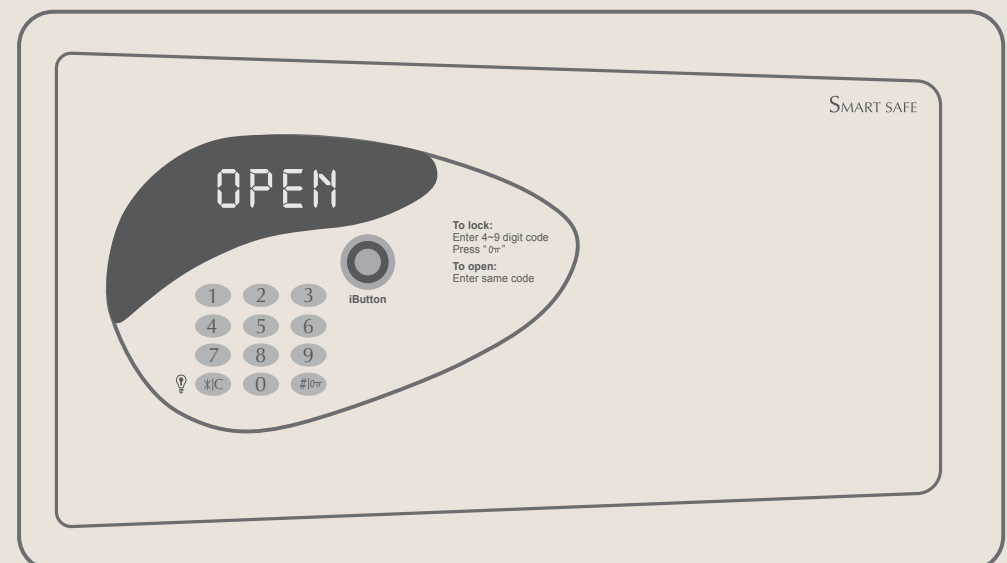

01 Miracastを開く

02 接続を待っています

03 Androidシステムのブランドにより、設定場所と名前が異なります(例Samsung)

AirPlay

01 Airplayを開く

02 画面の指示に従って操作を設定してください

03

セーフティボックスの使用方法

【 セーフティボックスのパネル 】

【 セーフティボックスの使用操作 】

01 デフォルトのパスワード
「0000」を入力します

02 扉が自動的に開きます

【 ドアロック 】

閉める際は扉を押さえて閉じた状態で操作してください

01 設定するパスワードを入力します(4桁)
右下の「0π」を押します

02 ドアロックされます