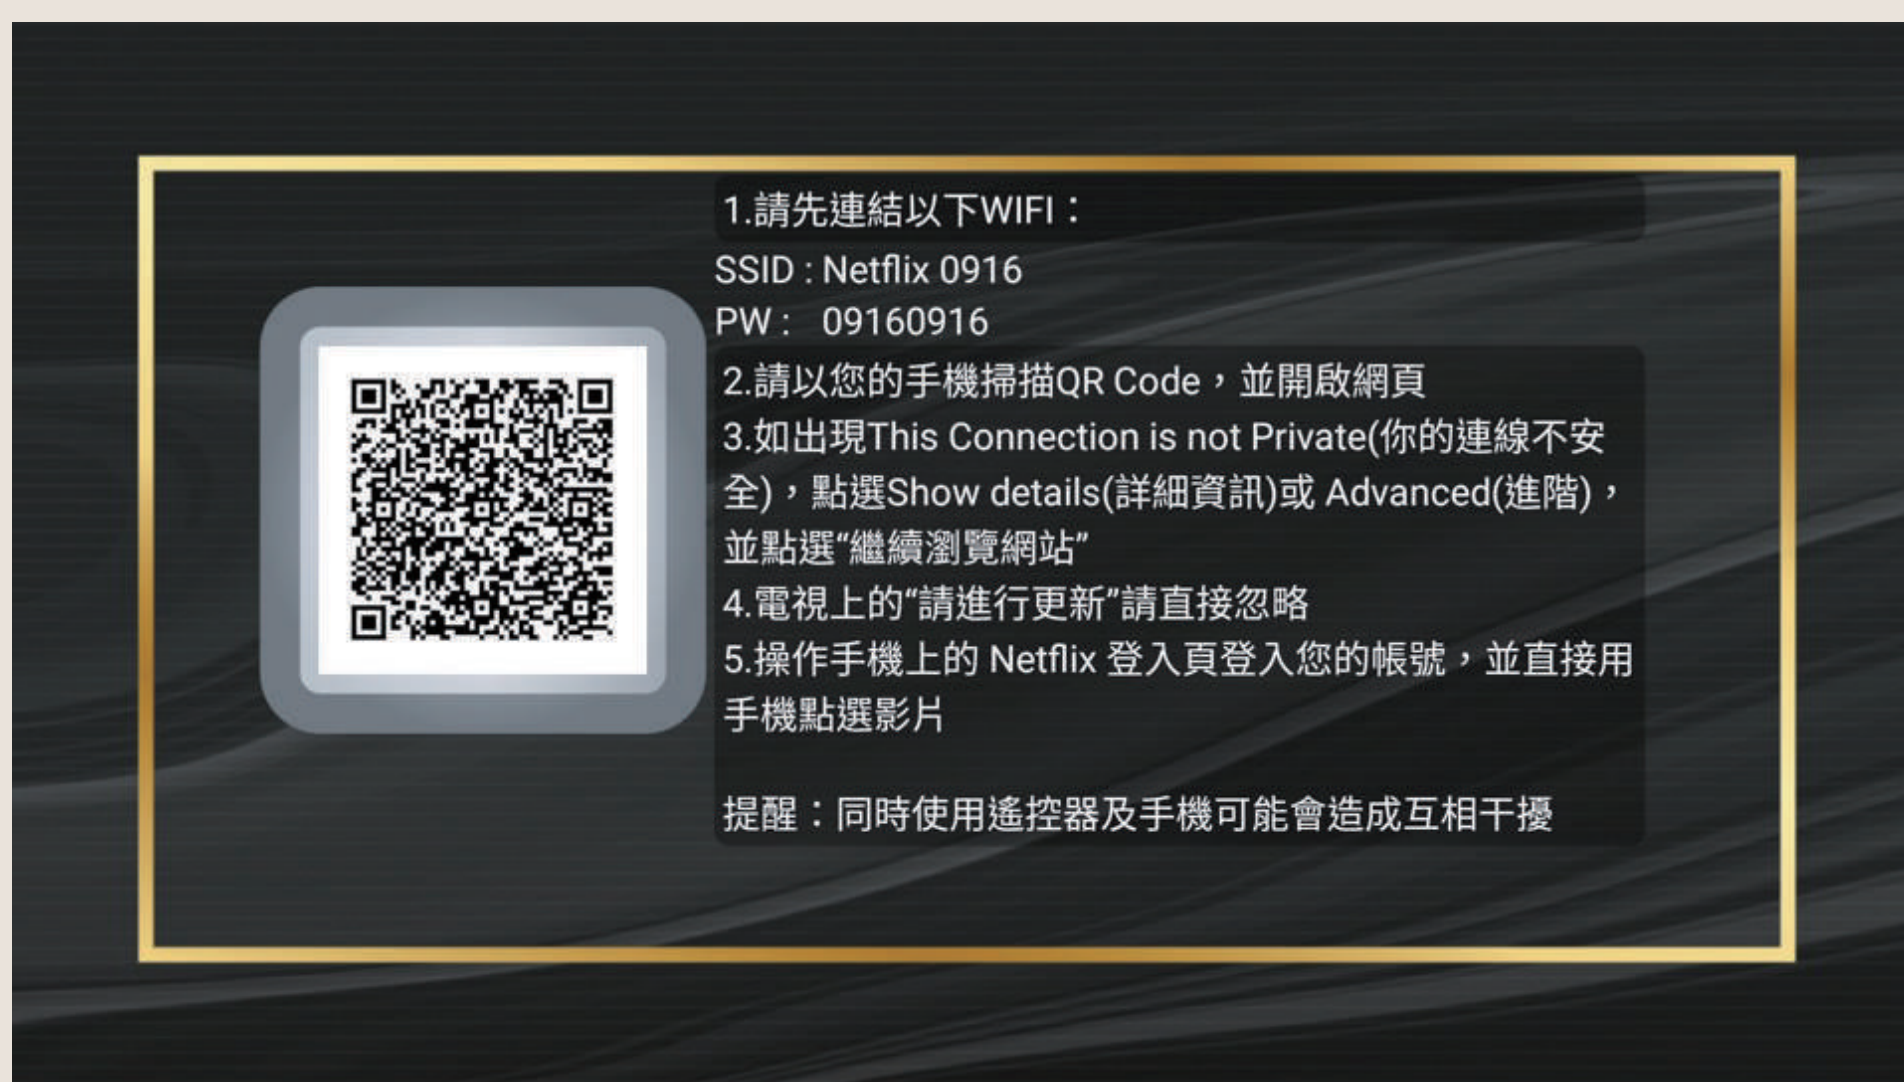

Netflix デバイスを接続してテレビで Netflix を視聴します

ホテルのテレビには Netflix アプリがインストールされていません

この機能を使用するには、Netflix にログインしてください

*テレビの画質はネットワーク帯域幅に応じて自動的に調整されます(20秒ごと)

01 Netflixを開く

02 携帯電話でNetflixにログインする その後、画面上の手順に従ってください

Miracast