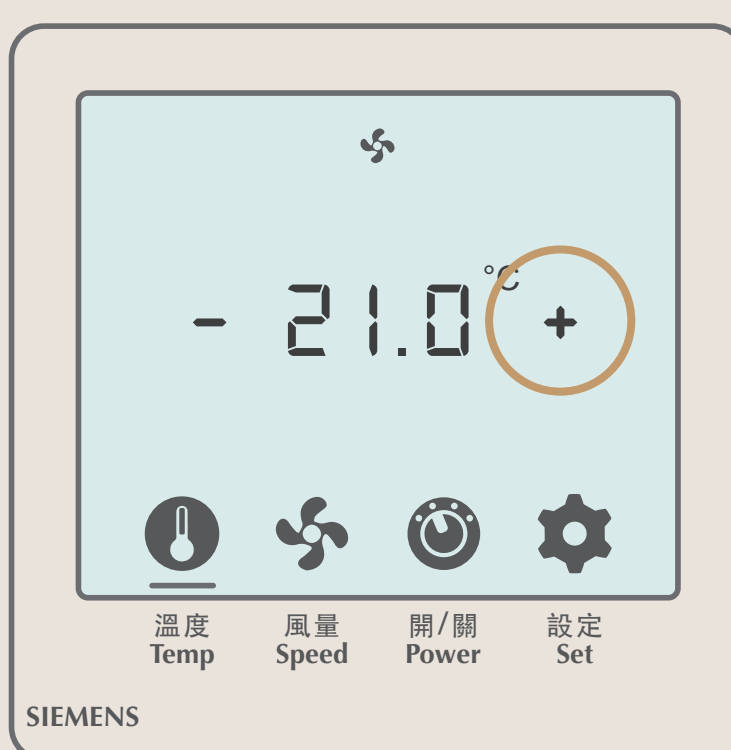

【 温度の調整 】

暖房機能なし

01 温度計マークを
タッチします

02 マークの下部に線が表示され、
温度を調整します

03 「-」をタッチすると
温度が下がります

04 「+」をタッチすると温度が
上がります (最高温度 26°C)

【 風量調節 】

01 風量マークをタッチします

02 マークの下部に線が表示され、風量を調節します

03 「+」「-」をタッチして風量を調節します

【 エアコンのスイッチ ON/OFF 】

01 スイッチのマークをタッチします

02 マークの下部に線が表示され、エアコンをON/OFFします

03 「ON」表示のとき、温度と風量を調節できます

04 「+」または「-」をタッチするとOFFにできます

テレビ