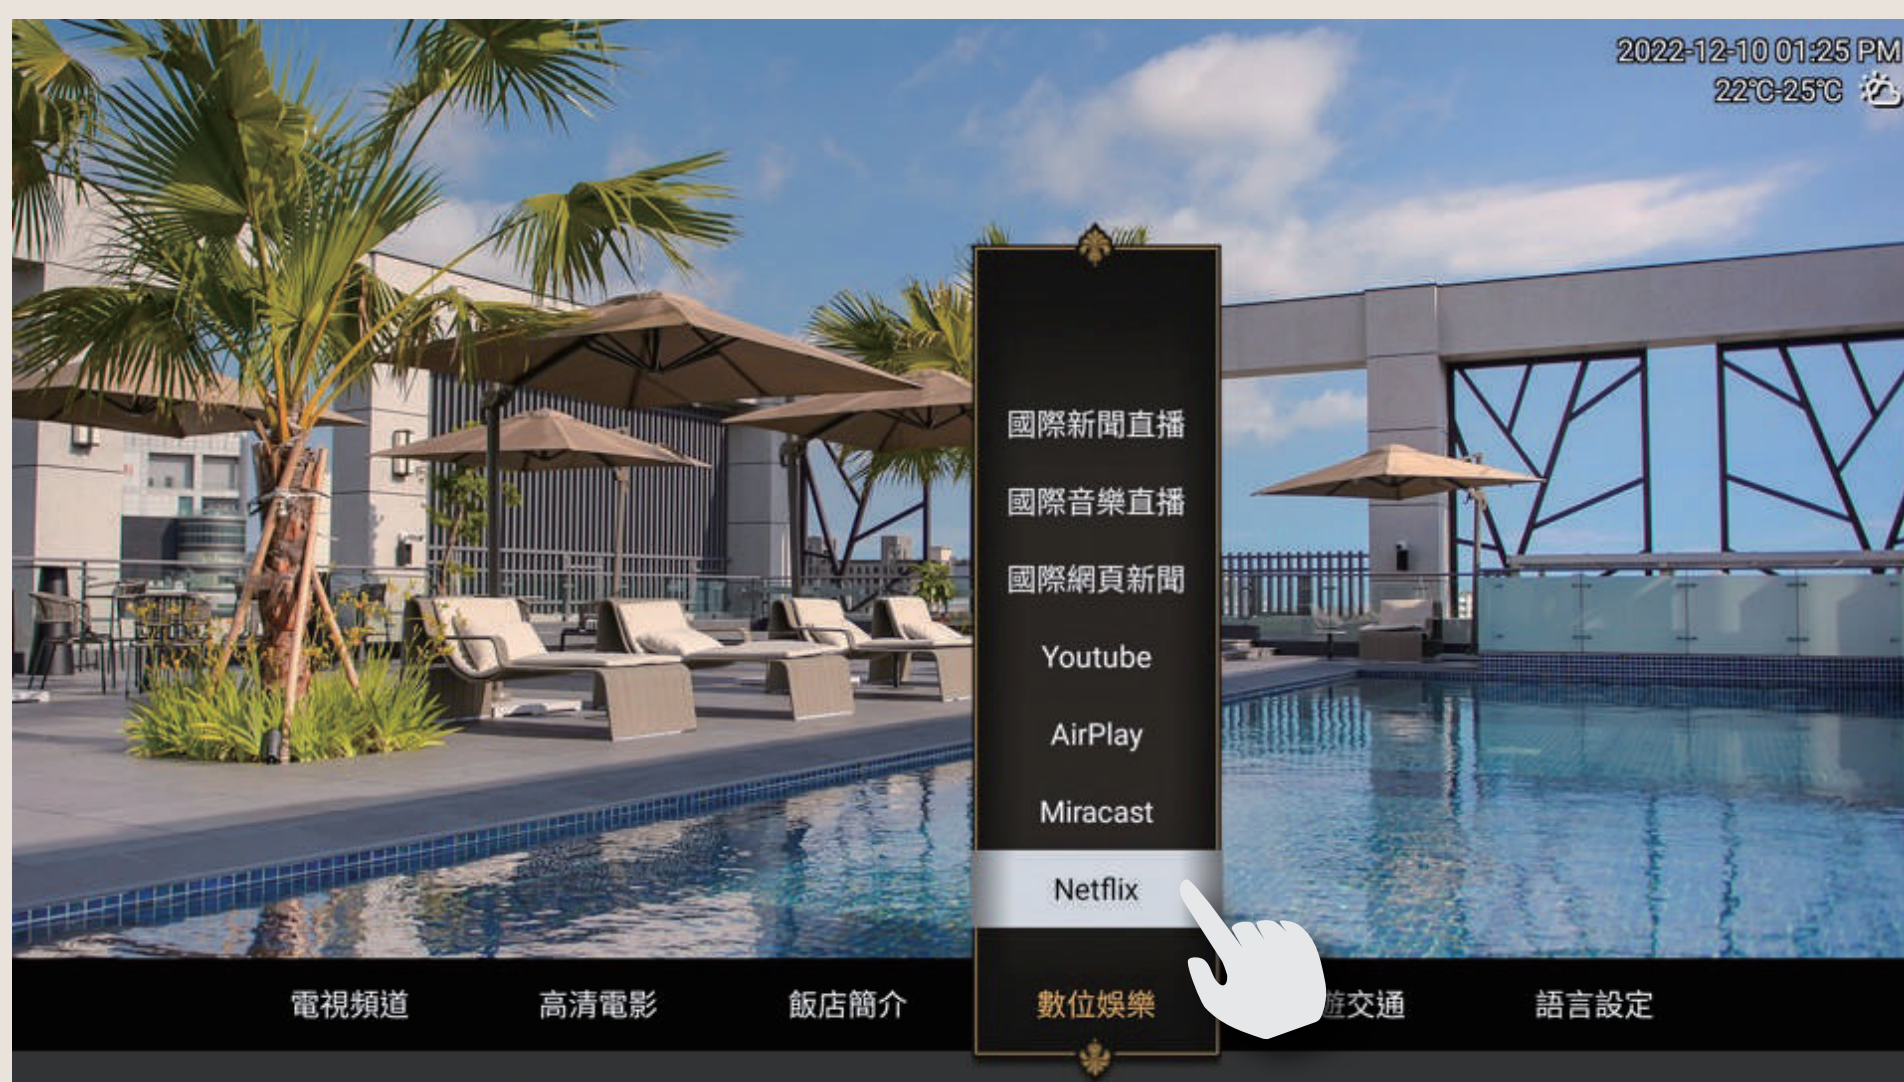

Netflix デバイスを接続してテレビで Netflix を視聴します

ホテルのテレビには Netflix アプリがインストールされていません

この機能を使用するには、Netflix にログインしてください

*テレビの画質はネットワーク帯域幅に応じて自動的に調整されます(20秒ごと)

01 Netflixを開く