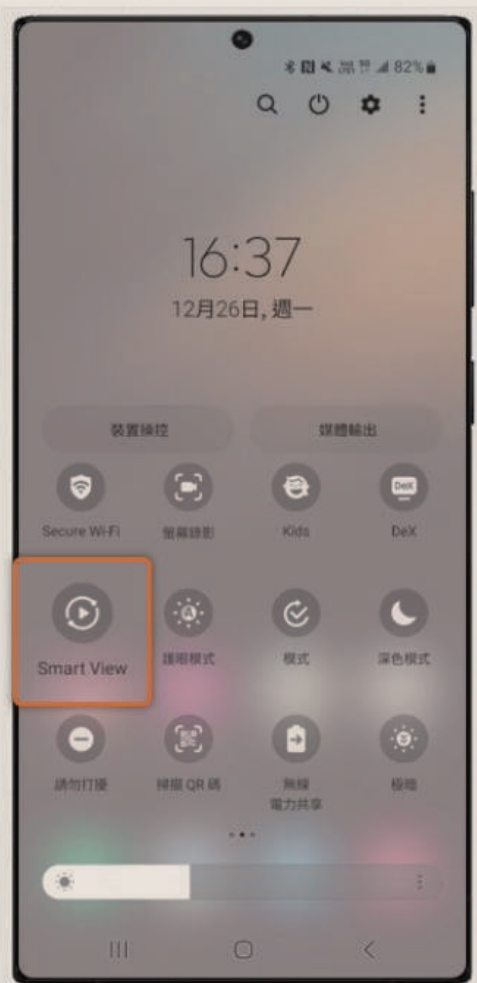

03 「ON」的狀態下
可調整溫度、風量

04 點選「+」或「-」
皆可將空調關閉

電視功能介紹

- ▶ 電視頻道 請參考實際電視內容
- ▶ Youtube投影功能
- ▶ Netflix投影功能
- ▶ Miracast無線螢幕分享
- ▶ AirPlay鏡像輸出
- ▶ 免費電影 請參考實際電視內容

遙控器操作說明

Youtube 投影功能

01 點選 Youtube

02 進入「設定」

03 找到「透過電視代碼連結」於手機上依照螢幕上指示設定

Netflix 投影功能

飯店內機上盒無內建Netflix應用程式
請輸入個人Netflix會員資料方可使用本投影功能
影片播放中畫質會自動依網路頻寬狀況變更
(每20秒一次)

01 點選Netflix

02 參照螢幕上解說進行設定

Miracast無線螢幕分享

01 點選Miracast

02 準備連線

03 以Samsung手機示範 Android手機各廠牌投影名稱/設定位置不同

AirPlay鏡像輸出

01 點選AirPlay

02 參照螢幕上解說進行設定

03

保險箱操作方式

【 保險箱面板 】

【 使用保險箱 】