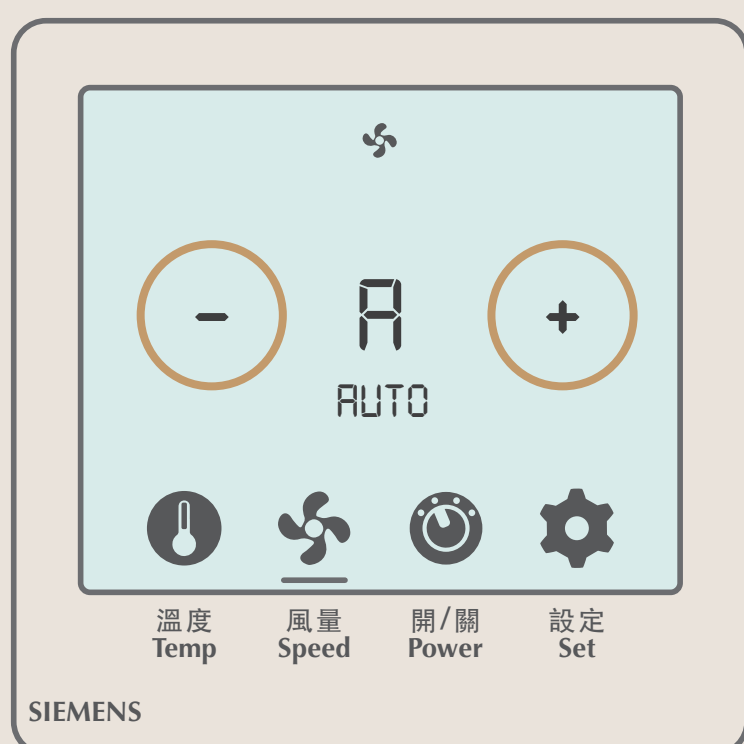

【 風量調整 】

01 點選風量圖示

02 圖示出現底線
即可進行風量調整

03 點選「+」「-」
即可調整風量大小

自動 弱 → 強

【 開啟 / 關閉空調 】

01 點選開關圖示

02 圖示出現底線
即可開啟或關閉空調

03 「ON」的狀態下
可調整溫度、風量

04 點選「+」或「-」
皆可將空調關閉

電視功能介紹

- ▶ 電視頻道 請參考實際電視內容
- ▶ Youtube投影功能
- ▶ Netflix投影功能
- ▶ Miracast無線螢幕分享
- ▶ AirPlay鏡像輸出
- ▶ 免費電影 請參考實際電視內容

遙控器操作說明

Youtube 投影功能

01 點選 Youtube

02 進入「設定」