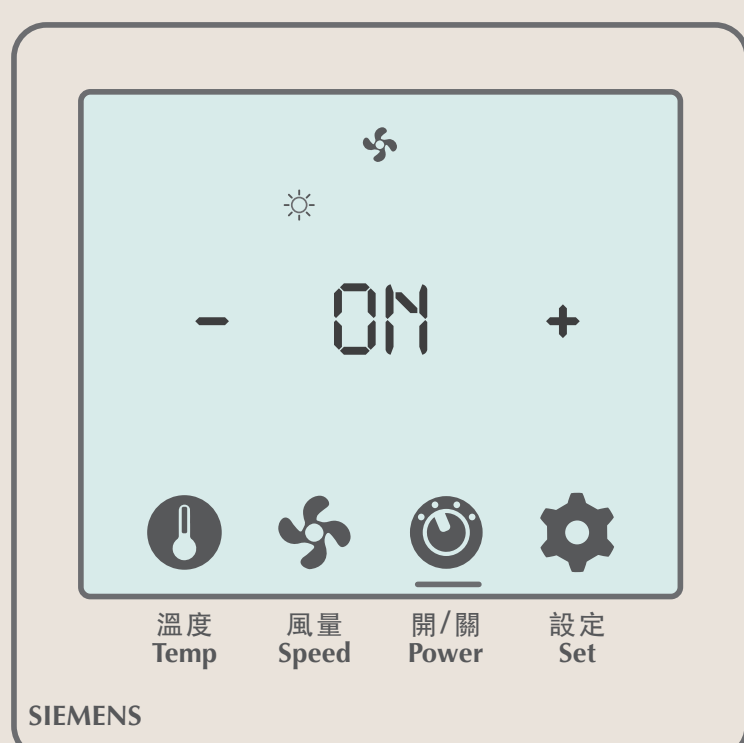

【 風量調整 】

01 點選風量圖示

02 圖示出現底線
即可進行風量調整

03 點選「+」「-」
即可調整風量大小

自動 弱 → 強

【 開啟 / 關閉空調 】

01 點選開關圖示

02 圖示出現底線
即可開啟或關閉空調

03 「ON」的狀態下
可調整溫度、風量

04 點選「+」或「-」
皆可將空調關閉

電視功能介紹

- ▶ 電視頻道 請參考實際電視內容
- ▶ Youtube投影功能
- ▶ Netflix投影功能
- ▶ Miracast無線螢幕分享
- ▶ AirPlay鏡像輸出
- ▶ 免費電影 請參考實際電視內容

遙控器操作說明

Youtube 投影功能

01 點選 Youtube

02 進入「設定」

03 找到「透過電視代碼連結」於手機上依照螢幕上指示設定

Netflix 投影功能

飯店內機上盒無內建Netflix應用程式
請輸入個人Netflix會員資料方可使用本投影功能
影片播放中畫質會自動依網路頻寬狀況變更
(每20秒一次)

01 點選Netflix

02 參照螢幕上解說進行設定

Miracast無線螢幕分享

01 點選Miracast

02 準備連線