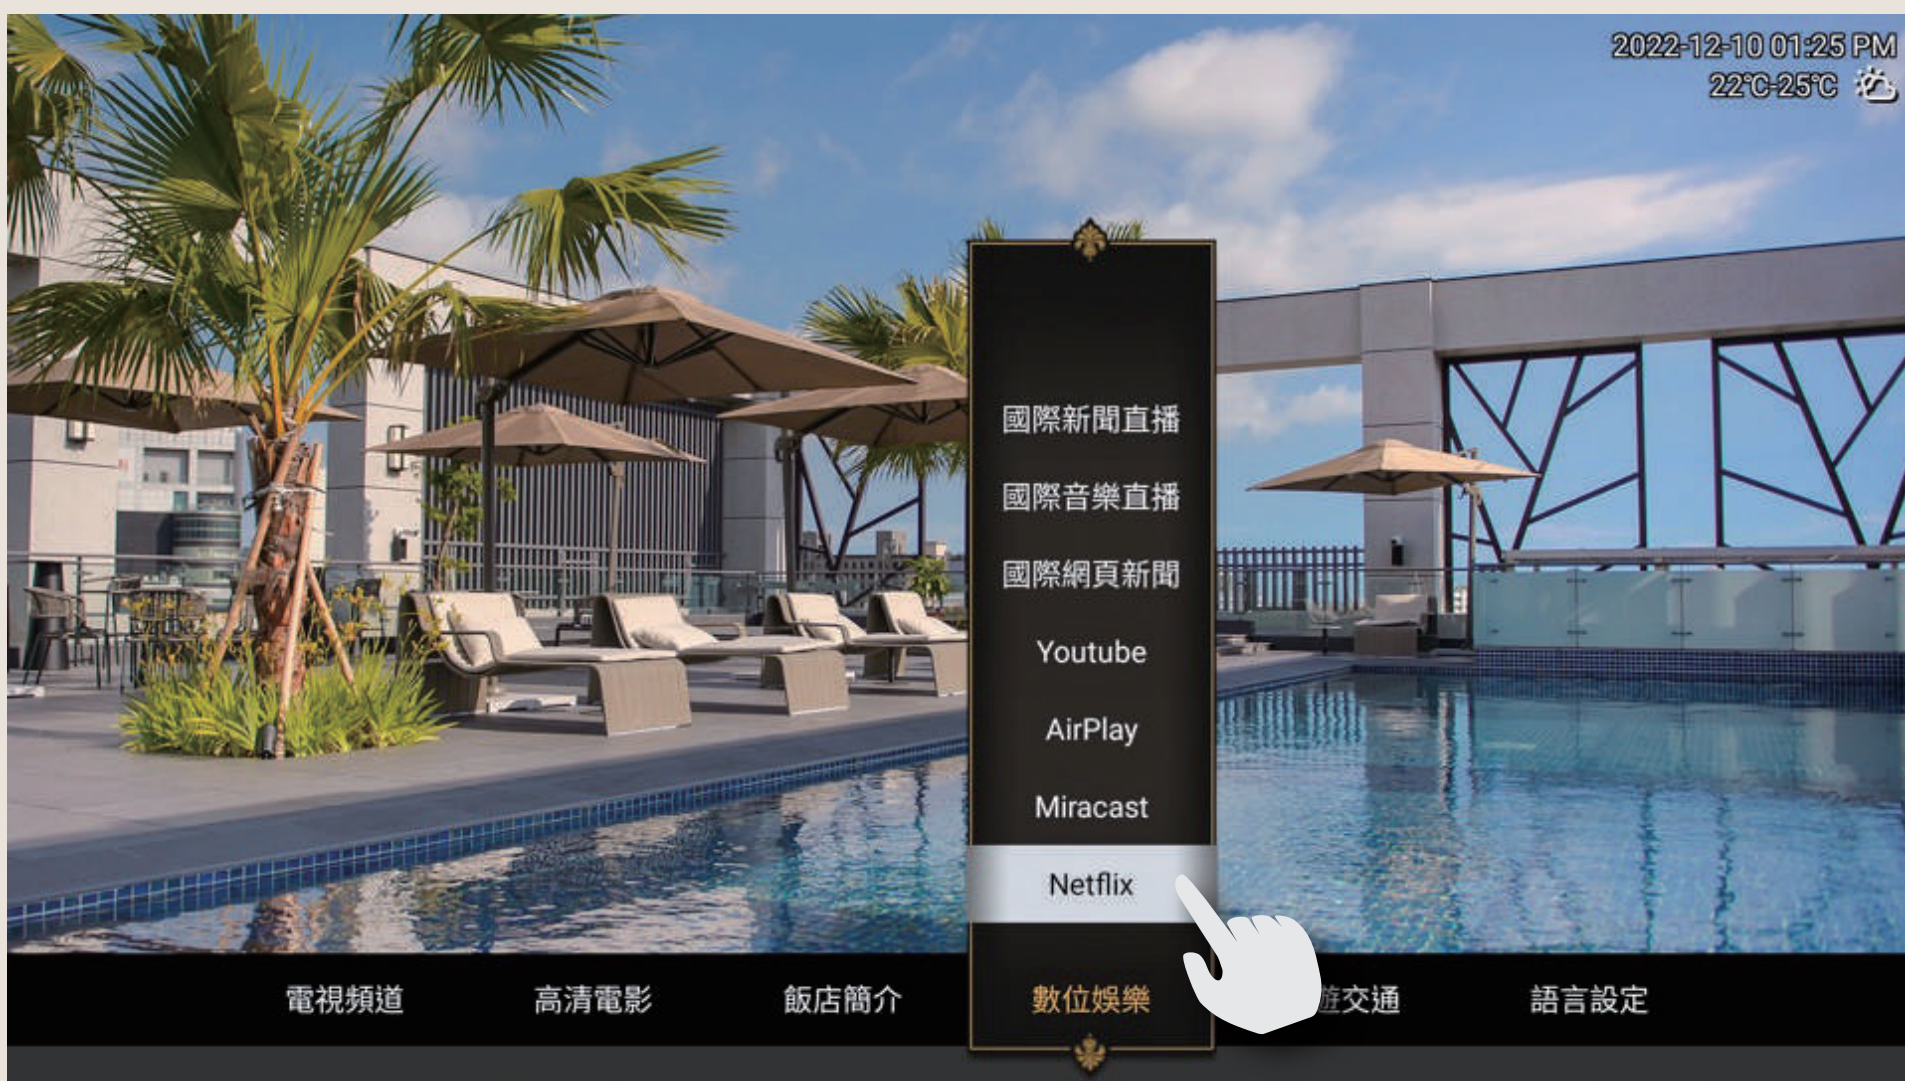

03 找到「透過電視代碼連結」於手機上依照螢幕上指示設定

Netflix 投影功能

飯店內機上盒無內建Netflix應用程式
請輸入個人Netflix會員資料方可使用本投影功能
影片播放中畫質會自動依網路頻寬狀況變更
(每20秒一次)

01 點選Netflix

02 參照螢幕上解說進行設定

Miracast無線螢幕分享

01 點選Miracast

02 準備連線