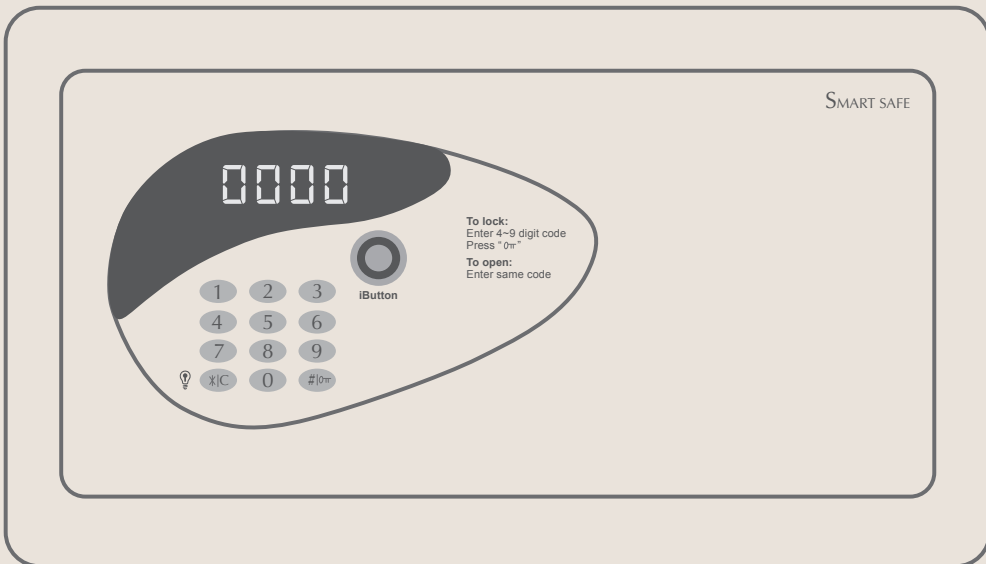

【 使用保險箱 】

01 輸入預設密碼"0000"
等候開啟