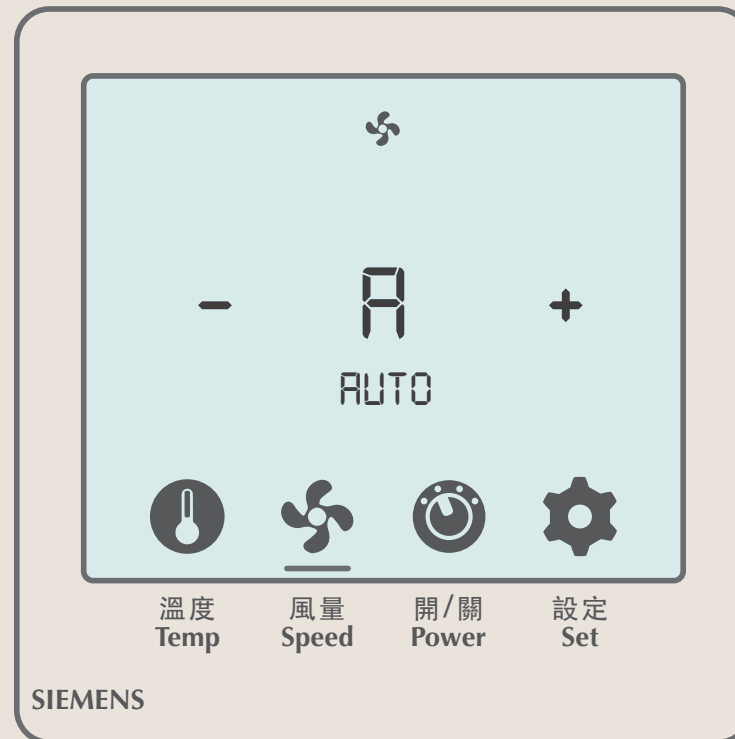

【 温度の調整 】

暖房機能なし

01 温度計マークを
タッチします

02 マークの下部に線が表示され、
温度を調整します

03 「-」をタッチすると
温度が下がります

04 「+」をタッチすると温度が
上がります (最高温度 26°C)

【 風量調節 】

01 風量マークをタッチします

02 マークの下部に線が表示され、風量を調節します

03 「+」「-」をタッチして風量を調節します

【 エアコンのスイッチ ON/OFF 】

01 スイッチのマークをタッチします

02 マークの下部に線が表示され、エアコンをON/OFFします

03 「ON」表示のとき、温度と風量を調節できます

04 「+」または「-」をタッチするとOFFにできます

テレビ