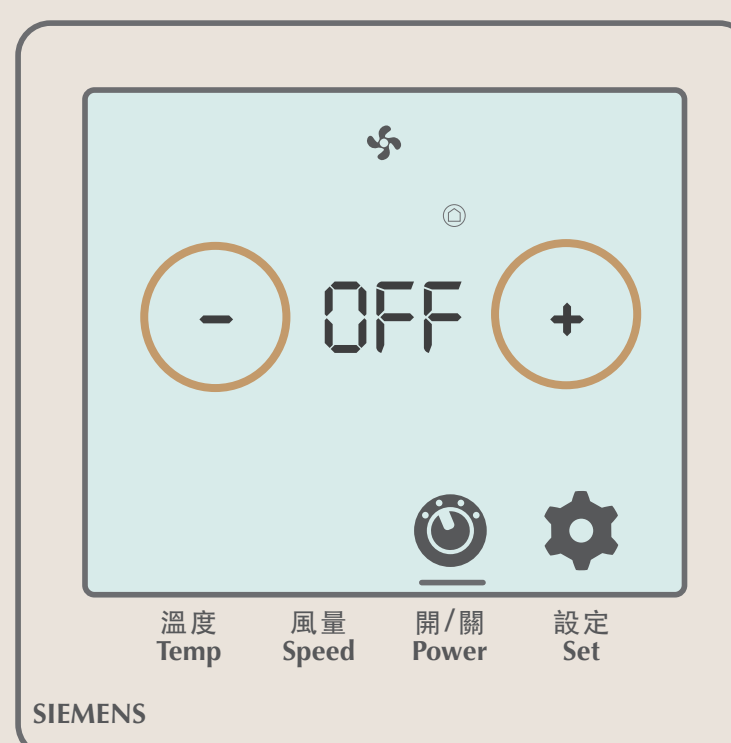

【 風量調整 】

01 點選風量圖示

02 圖示出現底線
即可進行風量調整

03 點選「+」「-」
即可調整風量大小

自動 弱 → 強

【 開啟 / 關閉空調 】

01 點選開關圖示

02 圖示出現底線
即可開啟或關閉空調

03 「ON」的狀態下
可調整溫度、風量

04 點選「+」或「-」
皆可將空調關閉

電視功能介紹

- ▶ 電視頻道 請參考實際電視內容
- ▶ Youtube投影功能
- ▶ Netflix投影功能
- ▶ Miracast無線螢幕分享
- ▶ AirPlay鏡像輸出
- ▶ 免費電影 請參考實際電視內容

遙控器操作說明

Youtube 投影功能

01 點選 Youtube

02 進入「設定」

03 找到「透過電視代碼連結」於手機上依照螢幕上指示設定

Netflix 投影功能

飯店內機上盒無內建Netflix應用程式
請輸入個人Netflix會員資料方可使用本投影功能
影片播放中畫質會自動依網路頻寬狀況變更
(每20秒一次)

01 點選Netflix

02 參照螢幕上解說進行設定

Miracast無線螢幕分享

01 點選Miracast

02 準備連線