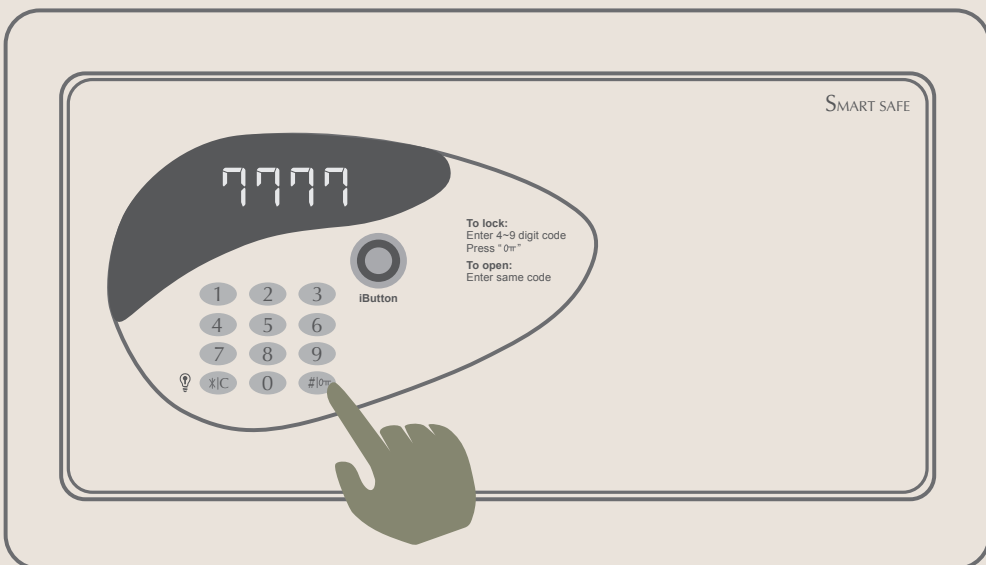

03 找到「透過電視代碼連結」於手機上依照螢幕上指示設定

Netflix 投影功能

飯店內機上盒無內建Netflix應用程式
請輸入個人Netflix會員資料方可使用本投影功能
影片播放中畫質會自動依網路頻寬狀況變更
(每20秒一次)

01 點選Netflix

02 參照螢幕上解說進行設定

Miracast無線螢幕分享

01 點選Miracast

02 準備連線

03 以Samsung手機示範 Android手機各廠牌投影名稱/設定位置不同

AirPlay鏡像輸出

01 點選AirPlay

02 參照螢幕上解說進行設定

03

保險箱操作方式

【 保險箱面板 】

【 使用保險箱 】

01 輸入預設密碼"0000"
等候開啟

02 開啟時門會自動彈出

【 關閉保險箱 】

按壓保險箱門直到完成設定

01 輸入自訂密碼 " 4碼 "
按右下角"0π"確認密碼

02 保險箱即可上鎖

【 開啟保險箱 】

開啟保險箱，輸入自訂密碼 " 4碼 "