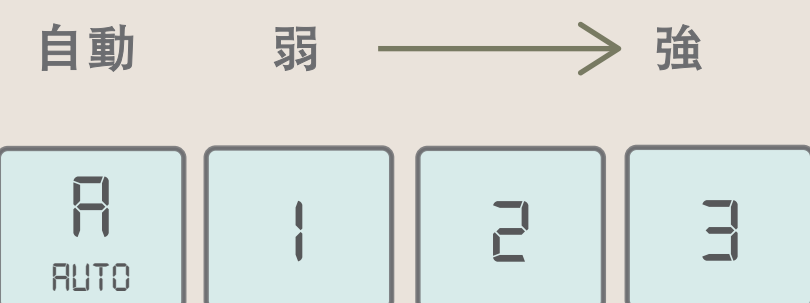

【 温度の調整 】

暖房機能なし

01 温度計マークを
タッチします

02 マークの下部に線が表示され、
温度を調整します

03 「-」をタッチすると
温度が下がります

04 「+」をタッチすると温度が
上がります (最高温度 26°C)

【 風量調節 】

01 風量マークをタッチします

02 マークの下部に線が表示され、風量を調節します

03 「+」「-」をタッチして風量を調節します

【 エアコンのスイッチ ON/OFF 】

01 スイッチのマークをタッチします

02 マークの下部に線が表示され、エアコンをON/OFFします

03 「ON」表示のとき、温度と風量を調節できます

04 「+」または「-」をタッチするとOFFにできます

テレビ

- ▶ テレビチャンネル 実際のテレビコンテンツを参照してください
- ▶ YouTube
- ▶ Netflix
- ▶ Miracast
- ▶ AirPlay
- ▶ 無料映画 実際のテレビコンテンツを参照してください

リモコン

Youtube デバイスを接続してテレビで YouTube を視聴します

01 YouTubeを開く

02 「設定」に移動します

03 [テレビコードでリンク] を探します その後、画面上の手順に従ってください