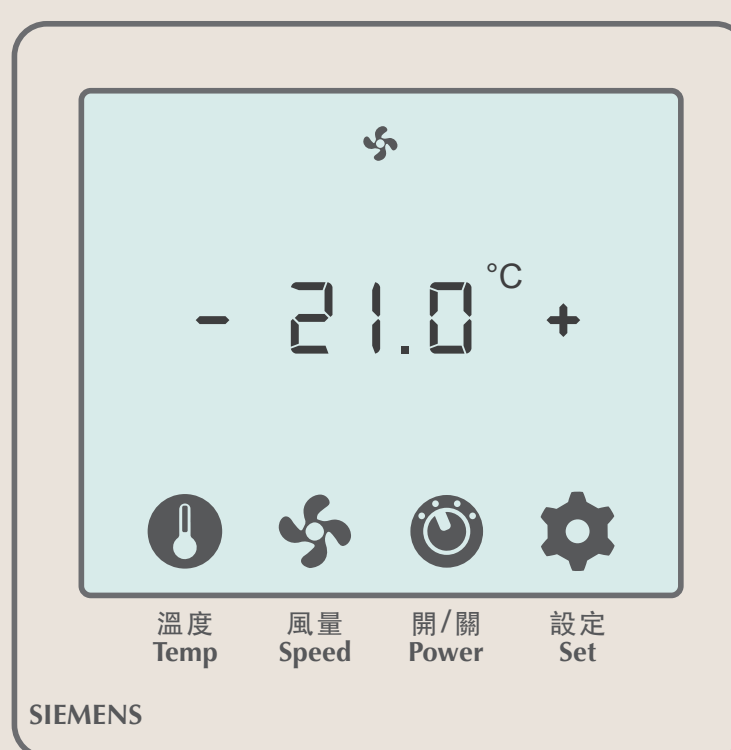

【 温度の調整 】

暖房機能なし

01 温度計マークを
タッチします

02 マークの下部に線が表示され、
温度を調整します

03 「-」をタッチすると
温度が下がります

04 「+」をタッチすると温度が
上がります (最高温度 26°C)

【 風量調節 】

01 風量マークをタッチします

02 マークの下部に線が表示され、風量を調節します

03 「+」「-」をタッチして風量を調節します

【 エアコンのスイッチ ON/OFF 】

01 スイッチのマークをタッチします

02 マークの下部に線が表示され、エアコンをON/OFFします

03 「ON」表示のとき、温度と風量を調節できます

04 「+」または「-」をタッチするとOFFにできます

テレビ