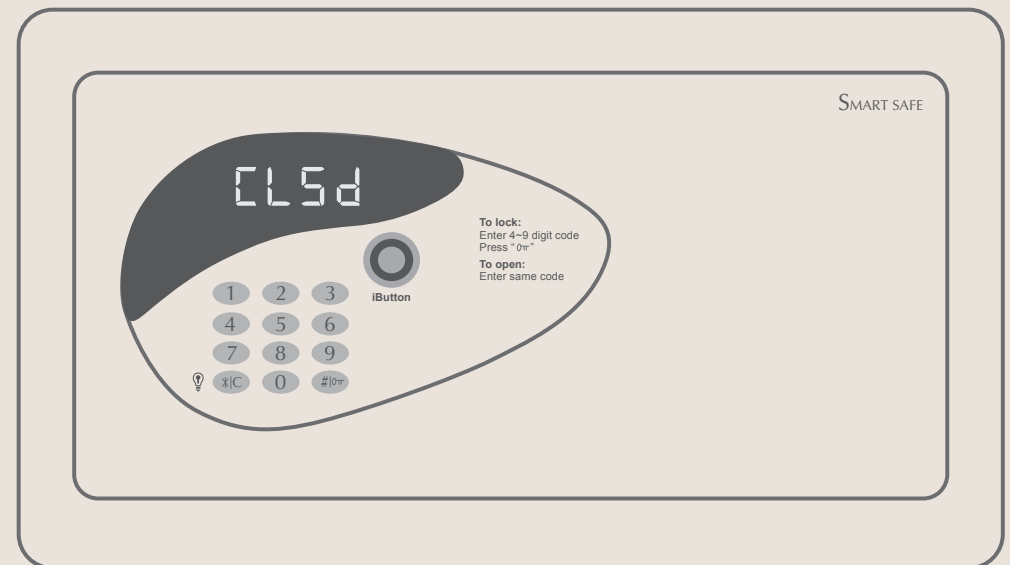

03 找到「透過電視代碼連結」於手機上依照螢幕上指示設定

Netflix 投影功能

飯店內機上盒無內建Netflix應用程式
請輸入個人Netflix會員資料方可使用本投影功能
影片播放中畫質會自動依網路頻寬狀況變更
(每20秒一次)

01 點選Netflix

02 參照螢幕上解說進行設定

Miracast無線螢幕分享

01 點選Miracast

02 準備連線

03 以Samsung手機示範 Android手機各廠牌投影名稱/設定位置不同

AirPlay鏡像輸出

01 點選AirPlay

02 參照螢幕上解說進行設定

03

保險箱操作方式

【 保險箱面板 】

【 使用保險箱 】

01 輸入預設密碼"0000"
等候開啟

02 開啟時門會自動彈出

【 關閉保險箱 】

按壓保險箱門直到完成設定

01 輸入自訂密碼 " 4碼 "
按右下角"0π"確認密碼

02 保險箱即可上鎖

【 開啟保險箱 】

開啟保險箱，輸入自訂密碼 " 4碼 "