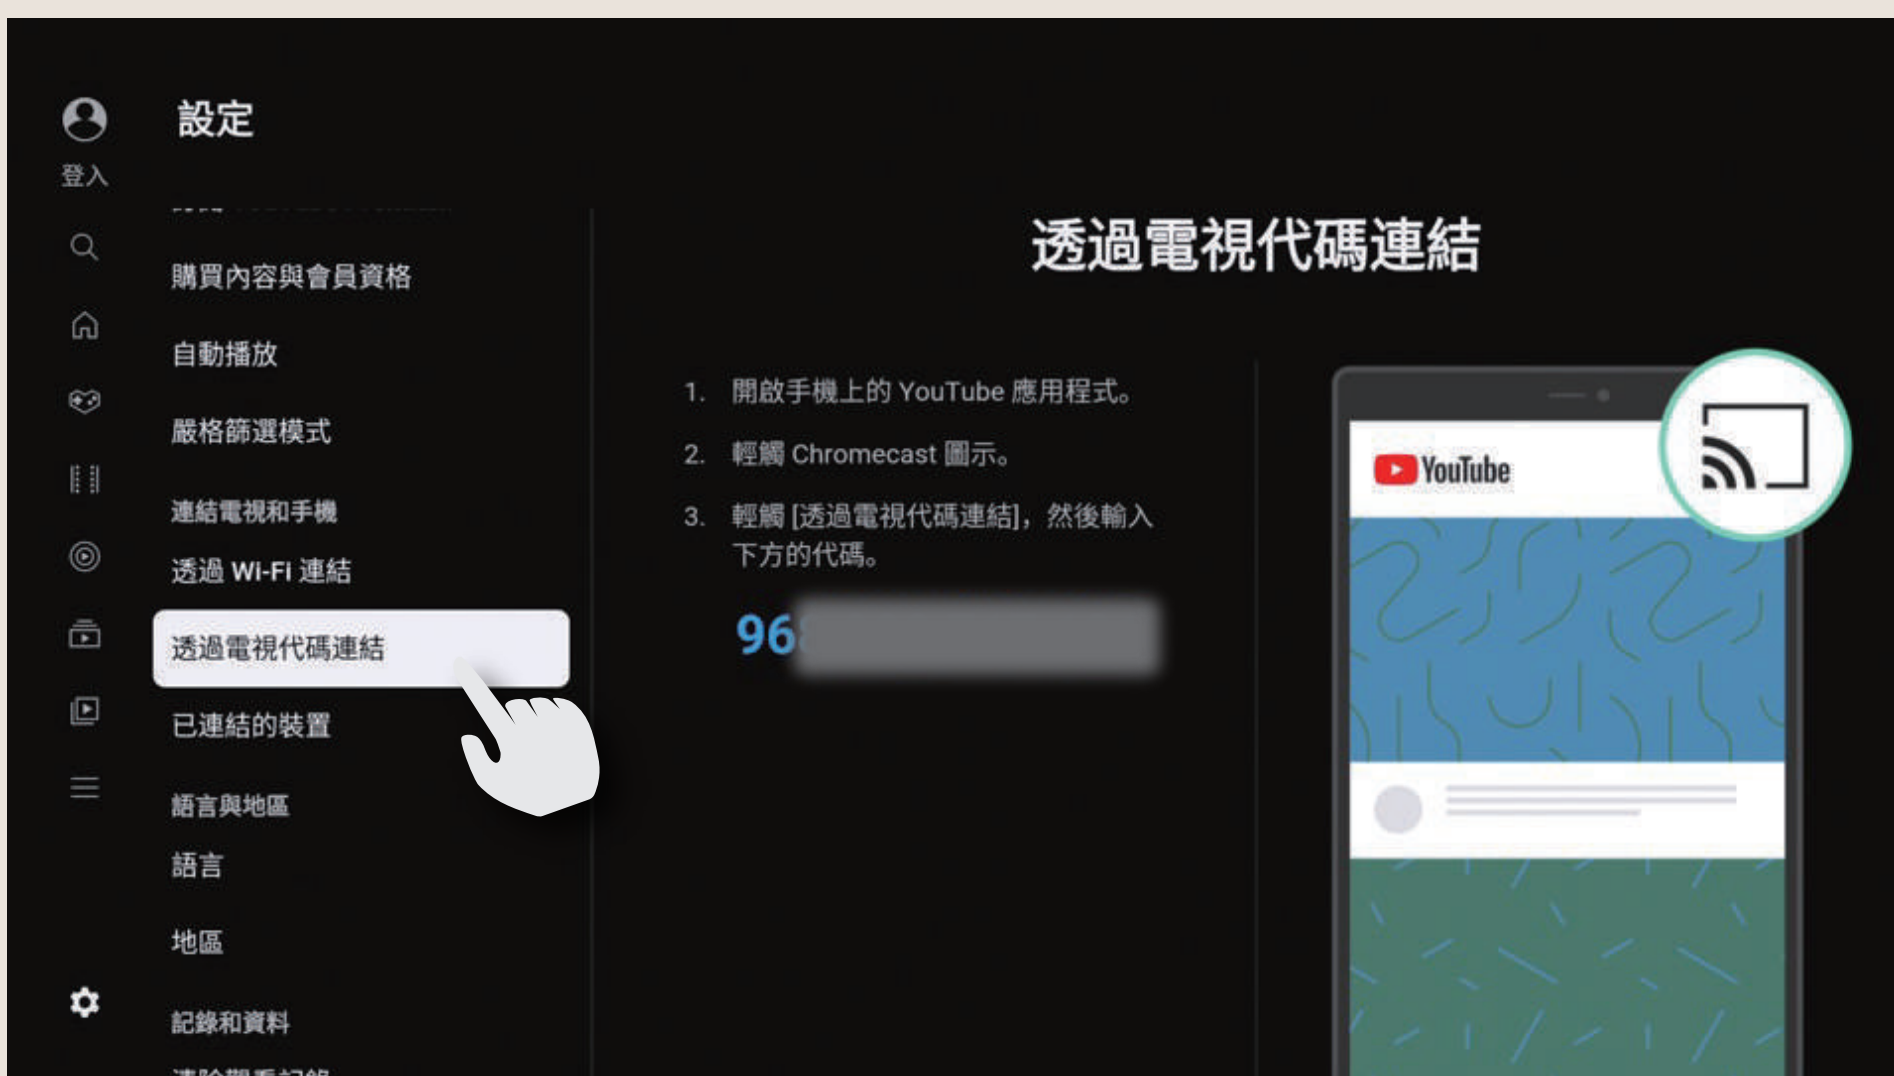

02 マークの下部に線が表示され、風量を調節します

03 「+」「-」をタッチして風量を調節します

【 エアコンのスイッチ ON/OFF 】

01 スイッチのマークをタッチします

02 マークの下部に線が表示され、エアコンをON/OFFします

03 「ON」表示のとき、温度と風量を調節できます

04 「+」または「-」をタッチするとOFFにできます

テレビ

- ▶ テレビチャンネル 実際のテレビコンテンツを参照してください
- ▶ YouTube
- ▶ Netflix
- ▶ Miracast
- ▶ AirPlay
- ▶ 無料映画 実際のテレビコンテンツを参照してください

リモコン

Youtube デバイスを接続してテレビで YouTube を視聴します

01 YouTubeを開く

02 「設定」に移動します

03 [テレビコードでリンク] を探します その後、画面上の手順に従ってください

Netflix デバイスを接続してテレビで Netflix を視聴します

ホテルのテレビには Netflix アプリがインストールされていません

この機能を使用するには、Netflix にログインしてください

*テレビの画質はネットワーク帯域幅に応じて自動的に調整されます(20秒ごと)

01 Netflixを開く

02 携帯電話でNetflixにログインする その後、画面上の手順に従ってください

Miracast