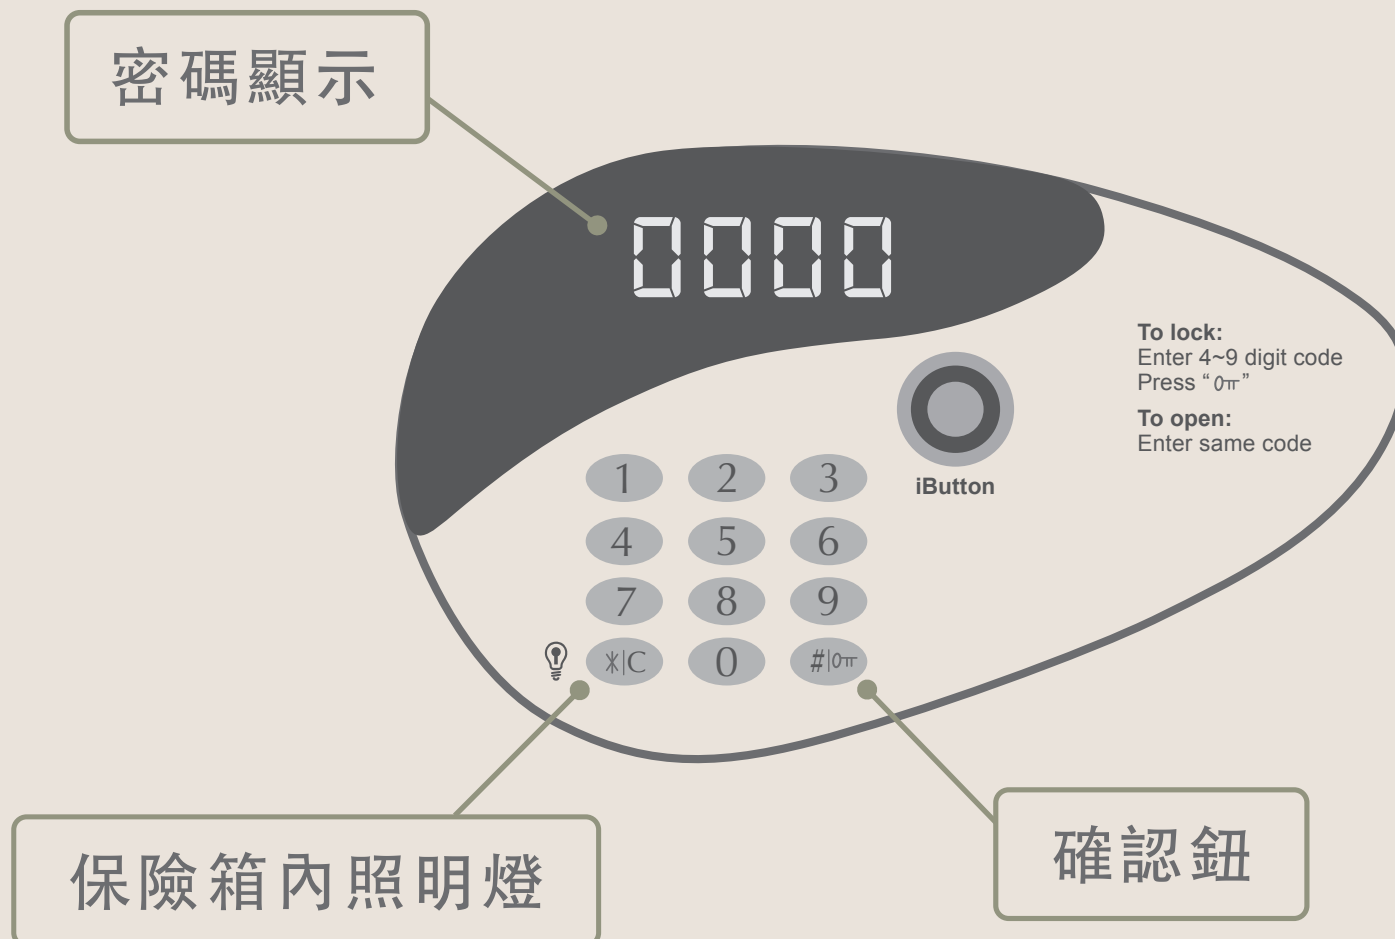

03 找到「透過電視代碼連結」於手機上依照螢幕上指示設定

Netflix 投影功能

飯店內機上盒無內建Netflix應用程式
請輸入個人Netflix會員資料方可使用本投影功能
影片播放中畫質會自動依網路頻寬狀況變更
(每20秒一次)

01 點選Netflix

02 參照螢幕上解說進行設定

Miracast無線螢幕分享

01 點選Miracast

02 準備連線

03 以Samsung手機示範 Android手機各廠牌投影名稱/設定位置不同

AirPlay鏡像輸出

01 點選AirPlay

02 參照螢幕上解說進行設定

03

保險箱操作方式

【 保險箱面板 】

【 使用保險箱 】

01 輸入預設密碼"0000"
等候開啟

02 開啟時門會自動彈出

【 關閉保險箱 】

按壓保險箱門直到完成設定

01 輸入自訂密碼 " 4碼 "
按右下角"0π"確認密碼

02 保險箱即可上鎖

【 開啟保險箱 】

開啟保險箱，輸入自訂密碼 " 4碼 "