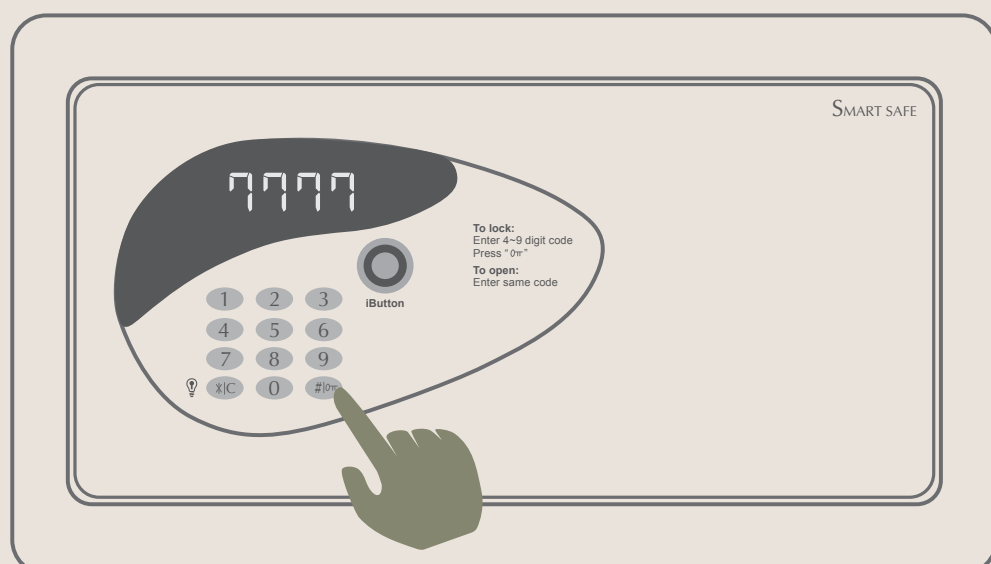

Netflix デバイスを接続してテレビで Netflix を視聴します

ホテルのテレビには Netflix アプリがインストールされていません

この機能を使用するには、Netflix にログインしてください

*テレビの画質はネットワーク帯域幅に応じて自動的に調整されます(20秒ごと)

01 Netflixを開く

02 携帯電話でNetflixにログインする その後、画面上の手順に従ってください

Miracast

01 Miracastを開く

02 接続を待っています

03 Androidシステムのブランドにより、設定場所と名前が異なります(例Samsung)

AirPlay

01 Airplayを開く

02 画面の指示に従って操作を設定してください

03

セーフティボックスの使用方法

【 セーフティボックスのパネル 】

【 セーフティボックスの使用操作 】

01 デフォルトのパスワード
「0000」を入力します

02 扉が自動的に開きます

【 ドアロック 】

閉める際は扉を押さえて閉じた状態で操作してください

01 設定するパスワードを入力します(4桁)
右下の「0π」を押します

02 ドアロックされます