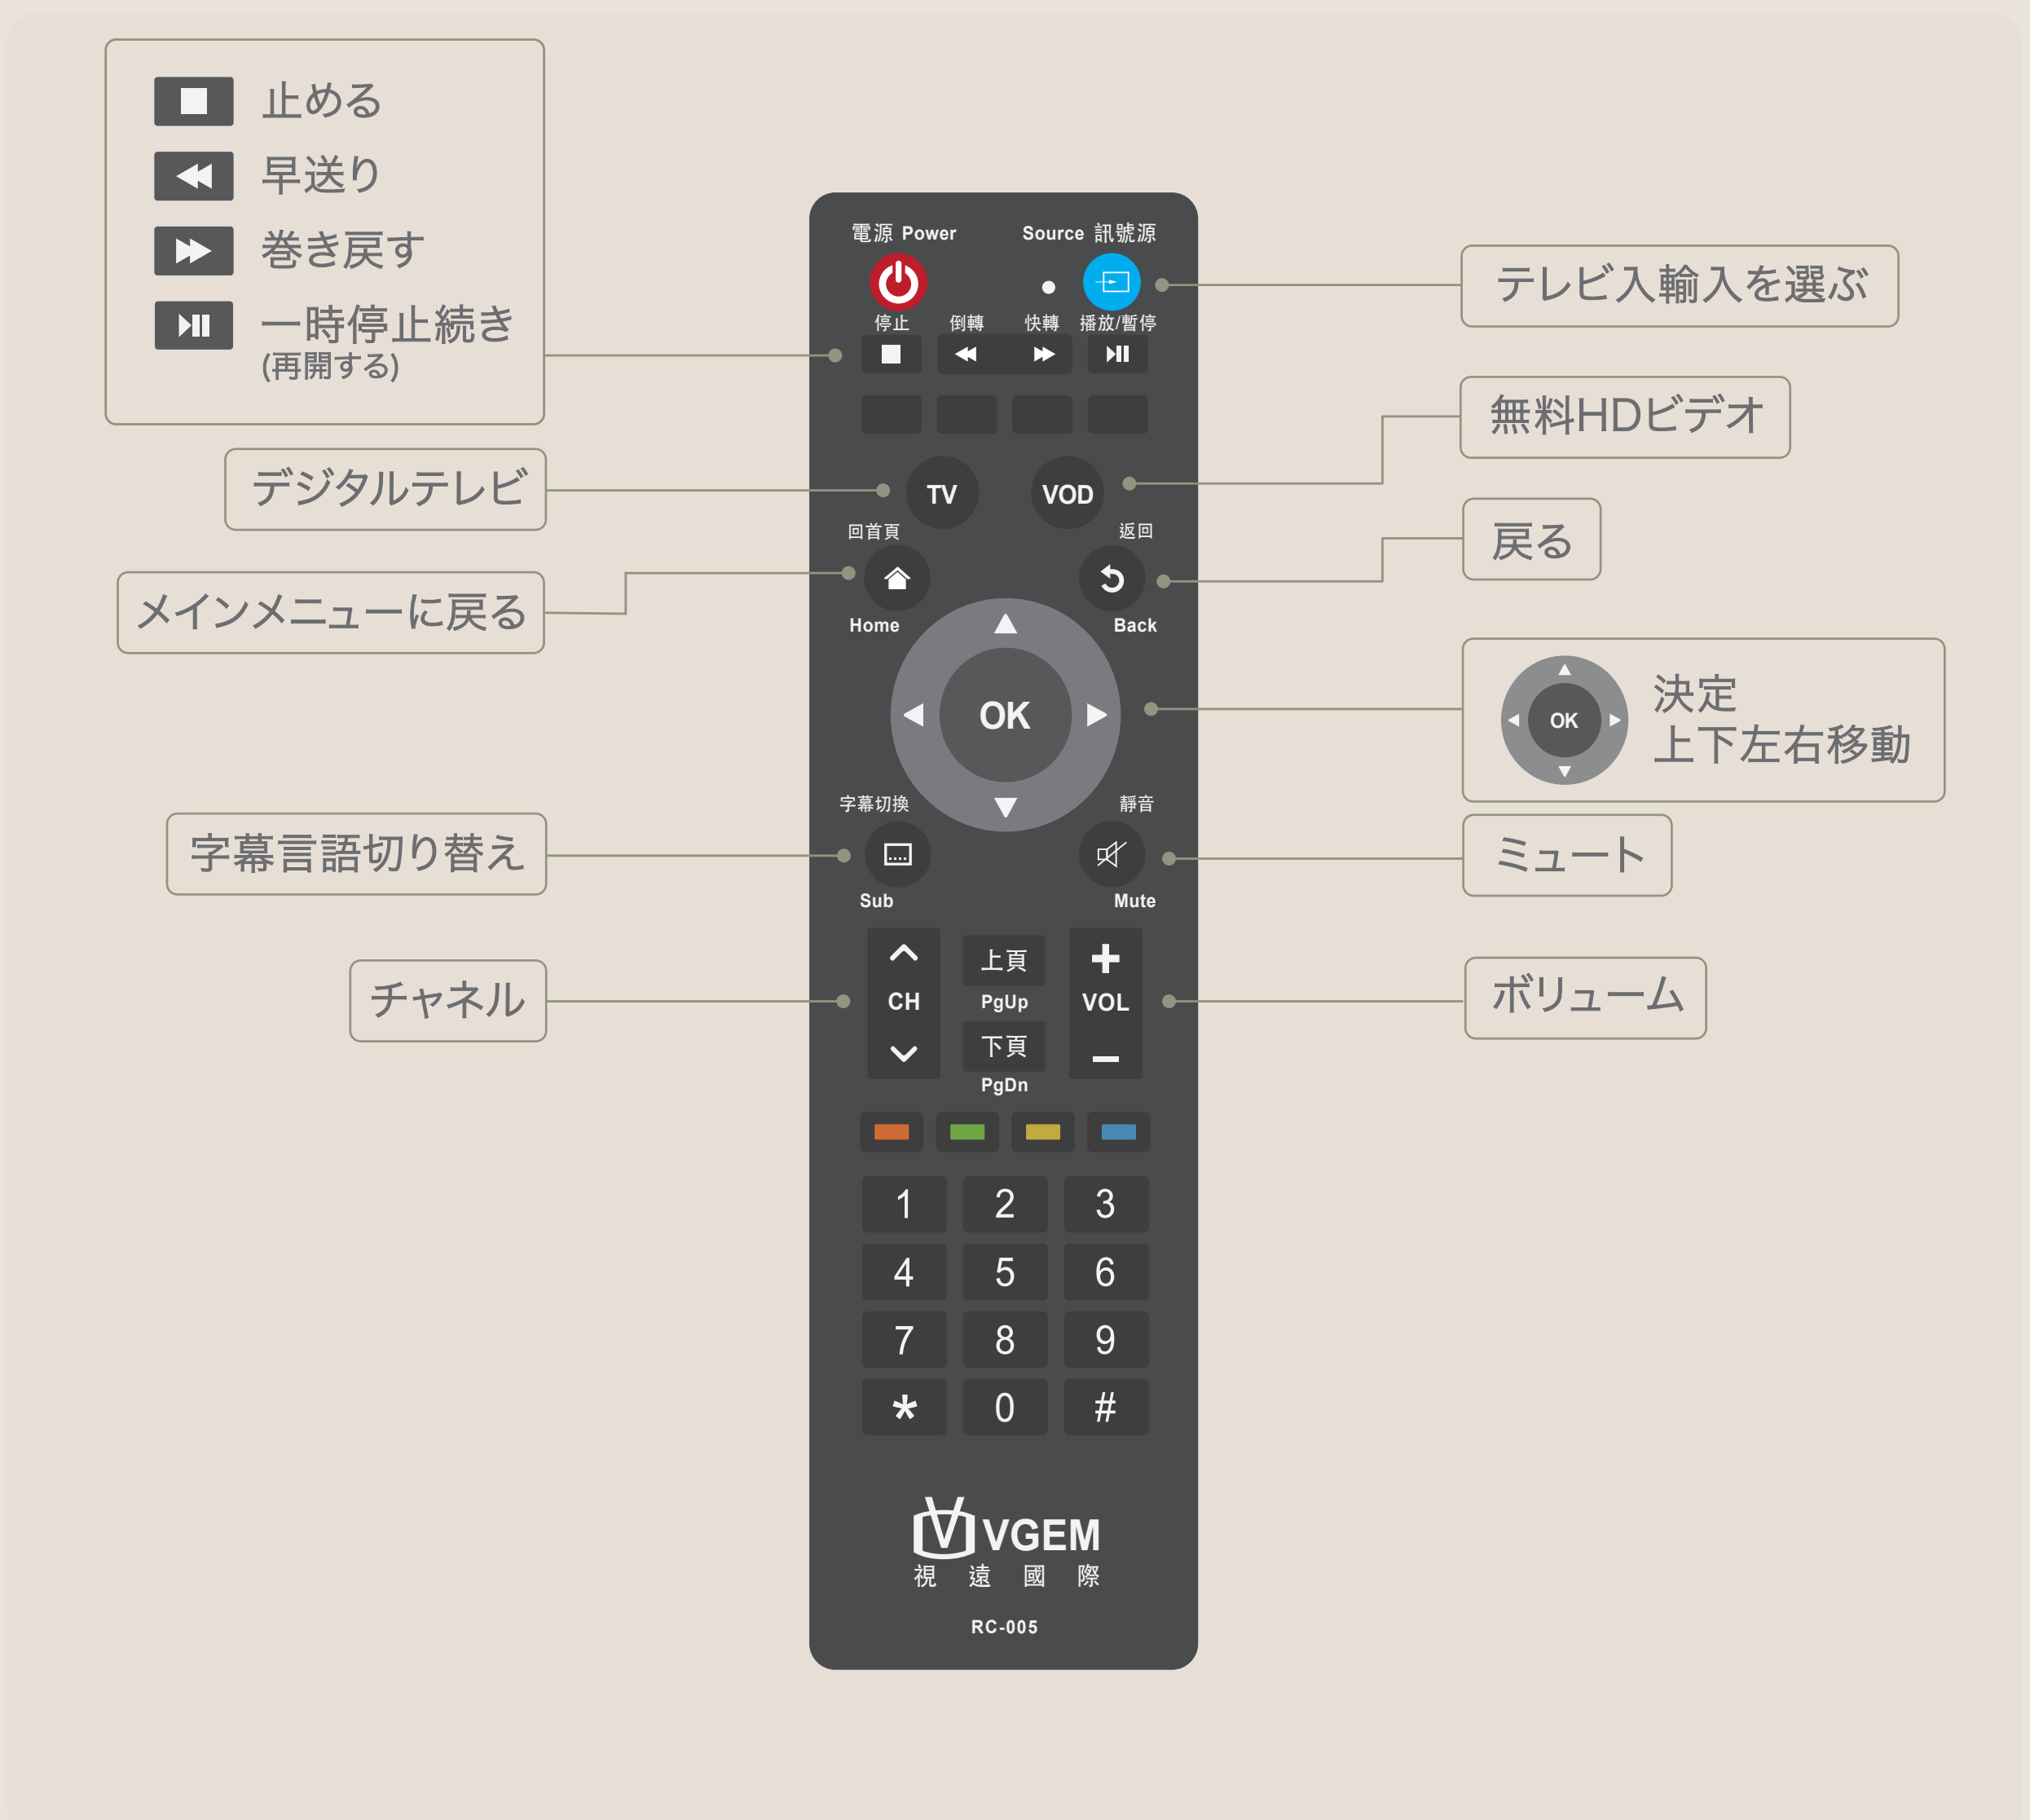

02 マークの下部に線が表示され、風量を調節します

03 「+」「-」をタッチして風量を調節します

【 エアコンのスイッチ ON/OFF 】

01 スイッチのマークをタッチします

02 マークの下部に線が表示され、エアコンをON/OFFします

03 「ON」表示のとき、温度と風量を調節できます

04 「+」または「-」をタッチするとOFFにできます

テレビ

- ▶ テレビチャンネル 実際のテレビコンテンツを参照してください
- ▶ YouTube
- ▶ Netflix
- ▶ Miracast
- ▶ AirPlay
- ▶ 無料映画 実際のテレビコンテンツを参照してください

リモコン

Youtube デバイスを接続してテレビで YouTube を視聴します

01 YouTubeを開く

02 「設定」に移動します

03 [テレビコードでリンク] を探します その後、画面上の手順に従ってください

Netflix デバイスを接続してテレビで Netflix を視聴します

ホテルのテレビには Netflix アプリがインストールされていません

この機能を使用するには、Netflix にログインしてください

*テレビの画質はネットワーク帯域幅に応じて自動的に調整されます(20秒ごと)

01 Netflixを開く

02 携帯電話でNetflixにログインする その後、画面上の手順に従ってください

Miracast