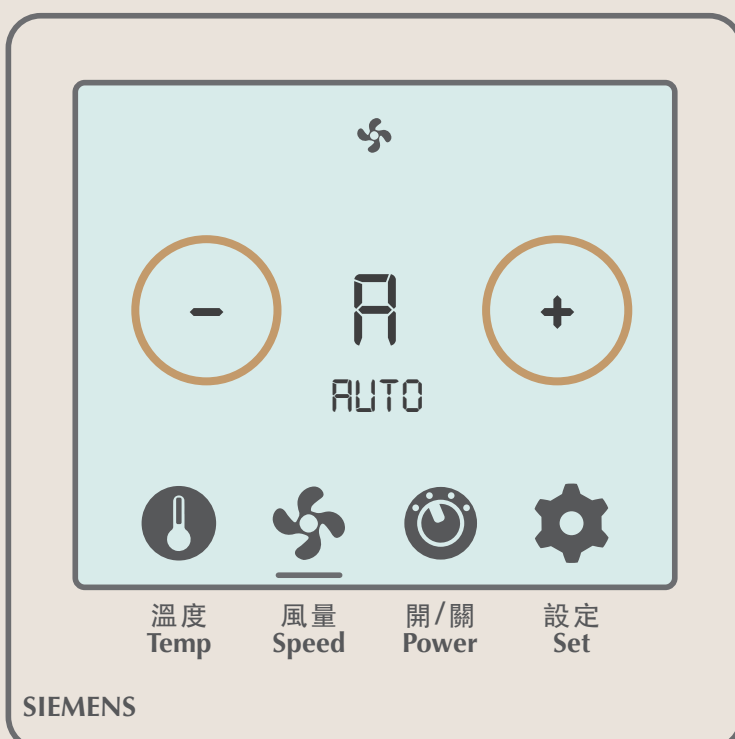

【 温度の調整 】

暖房機能なし

01 温度計マークを
タッチします

02 マークの下部に線が表示され、
温度を調整します

03 「-」をタッチすると
温度が下がります

04 「+」をタッチすると温度が
上がります (最高温度 26°C)

【 風量調節 】

01 風量マークをタッチします

02 マークの下部に線が表示され、風量を調節します

03 「+」「-」をタッチして風量を調節します

【 エアコンのスイッチ ON/OFF 】

01 スイッチのマークをタッチします

02 マークの下部に線が表示され、エアコンをON/OFFします

03 「ON」表示のとき、温度と風量を調節できます

04 「+」または「-」をタッチするとOFFにできます

テレビ