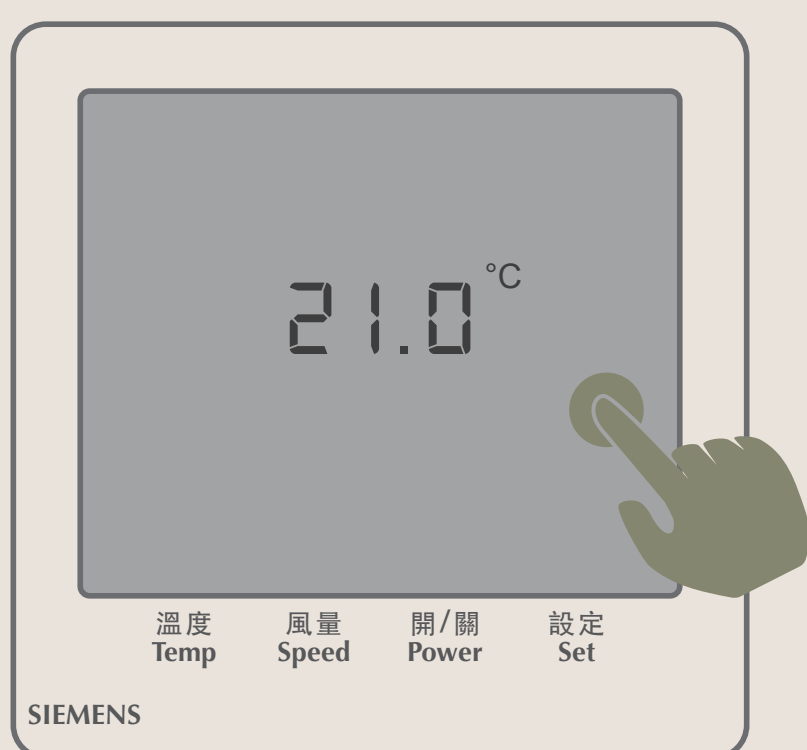

01 喚醒面板
觸控面板中間至螢幕亮起

02 靜待5秒後
面板進入待機模式

【溫度調整】

無暖氣功能

01 點選溫度計圖示

02 圖示出現底線
即可進行溫度調整

03 點選「-」
即可調低溫度

04 點選「+」
即可調高溫度(最高溫26°C)