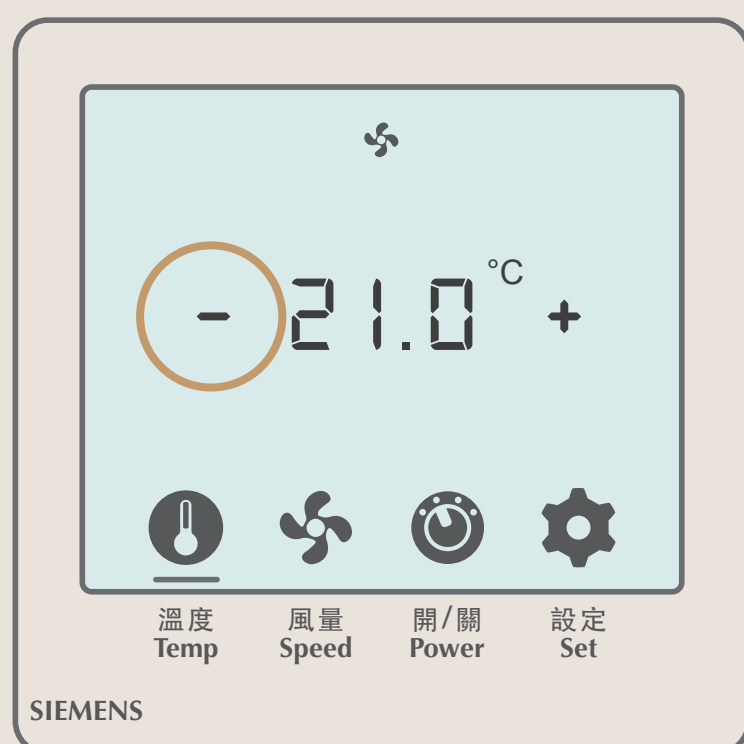

01 喚醒面板
觸控面板中間至螢幕亮起

02 靜待5秒後
面板進入待機模式

【溫度調整】

無暖氣功能

01 點選溫度計圖示

02 圖示出現底線
即可進行溫度調整

03 點選「-」
即可調低溫度

04 點選「+」
即可調高溫度(最高溫26°C)