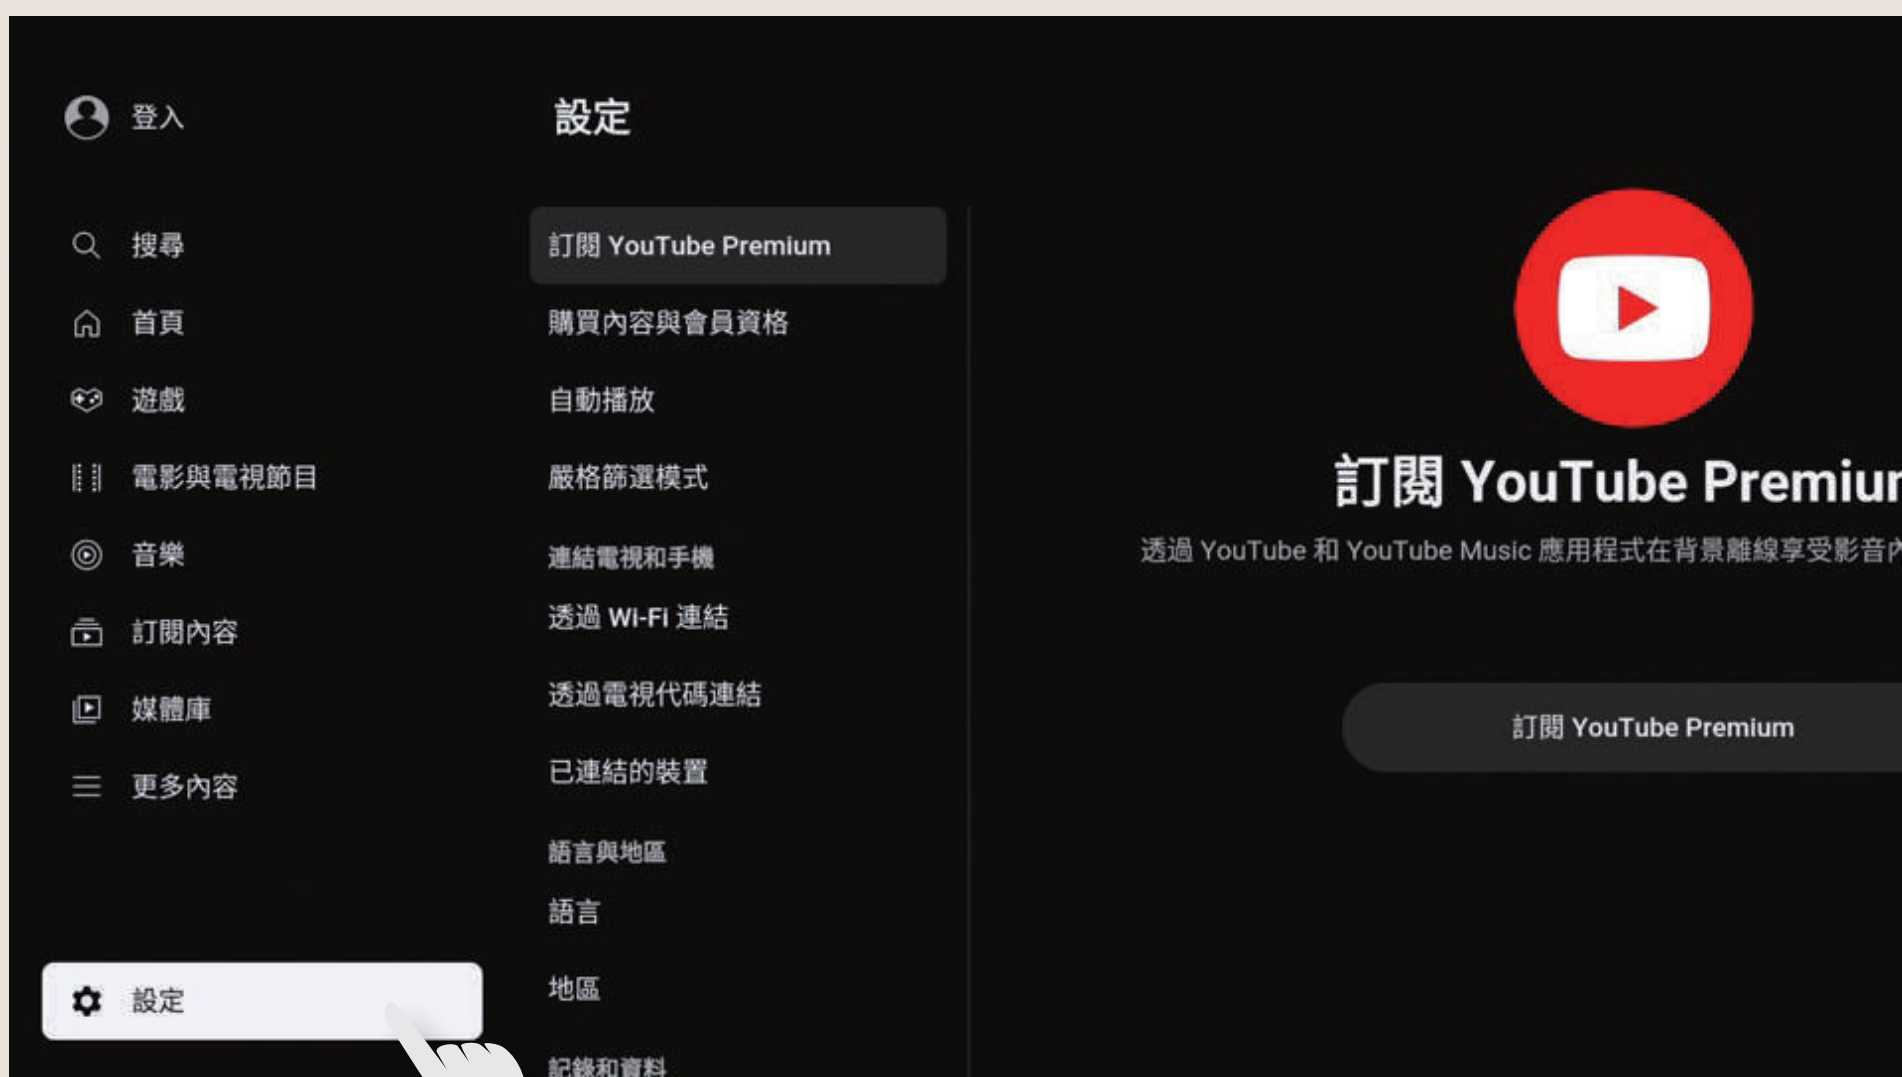

03 「ON」的狀態下
可調整溫度、風量

04 點選「+」或「-」
皆可將空調關閉

電視功能介紹

- ▶ 電視頻道 請參考實際電視內容
- ▶ Youtube投影功能
- ▶ Netflix投影功能
- ▶ Miracast無線螢幕分享
- ▶ AirPlay鏡像輸出
- ▶ 免費電影 請參考實際電視內容

遙控器操作說明

Youtube 投影功能

01 點選 Youtube

02 進入「設定」

03 找到「透過電視代碼連結」於手機上依照螢幕上指示設定

Netflix 投影功能

飯店內機上盒無內建Netflix應用程式
請輸入個人Netflix會員資料方可使用本投影功能
影片播放中畫質會自動依網路頻寬狀況變更
(每20秒一次)

01 點選Netflix

02 參照螢幕上解說進行設定

Miracast無線螢幕分享

01 點選Miracast

02 準備連線