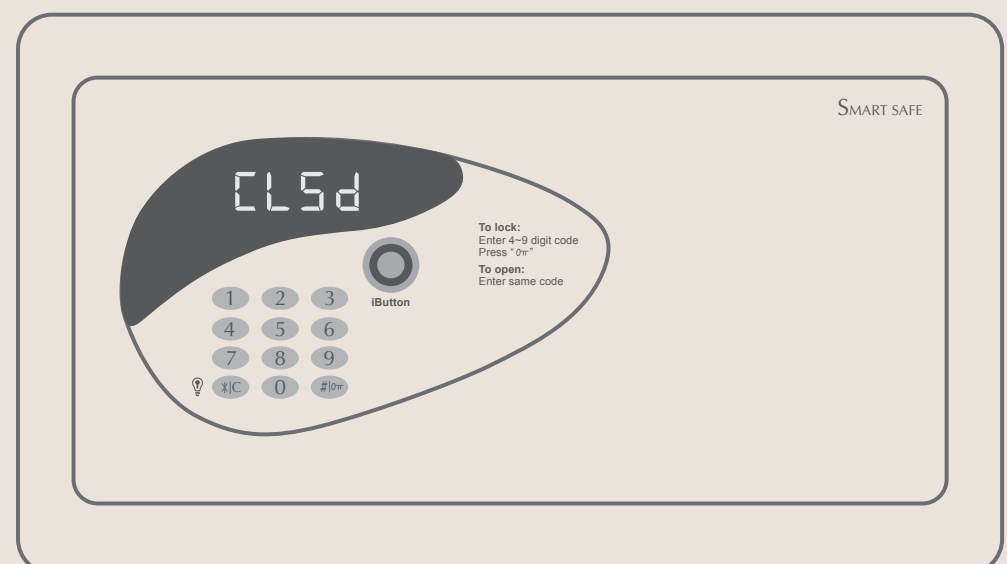

01 Miracastを開く

02 接続を待っています

03 Androidシステムのブランドにより、設定場所と名前が異なります(例Samsung)

AirPlay

01 Airplayを開く

02 画面の指示に従って操作を設定してください

03

セーフティボックスの使用方法

【 セーフティボックスのパネル 】

【 セーフティボックスの使用操作 】

01 デフォルトのパスワード
「0000」を入力します

02 扉が自動的に開きます

【 ドアロック 】

閉める際は扉を押さえて閉じた状態で操作してください

01 設定するパスワードを入力します(4桁)
右下の「0π」を押します

02 ドアロックされます