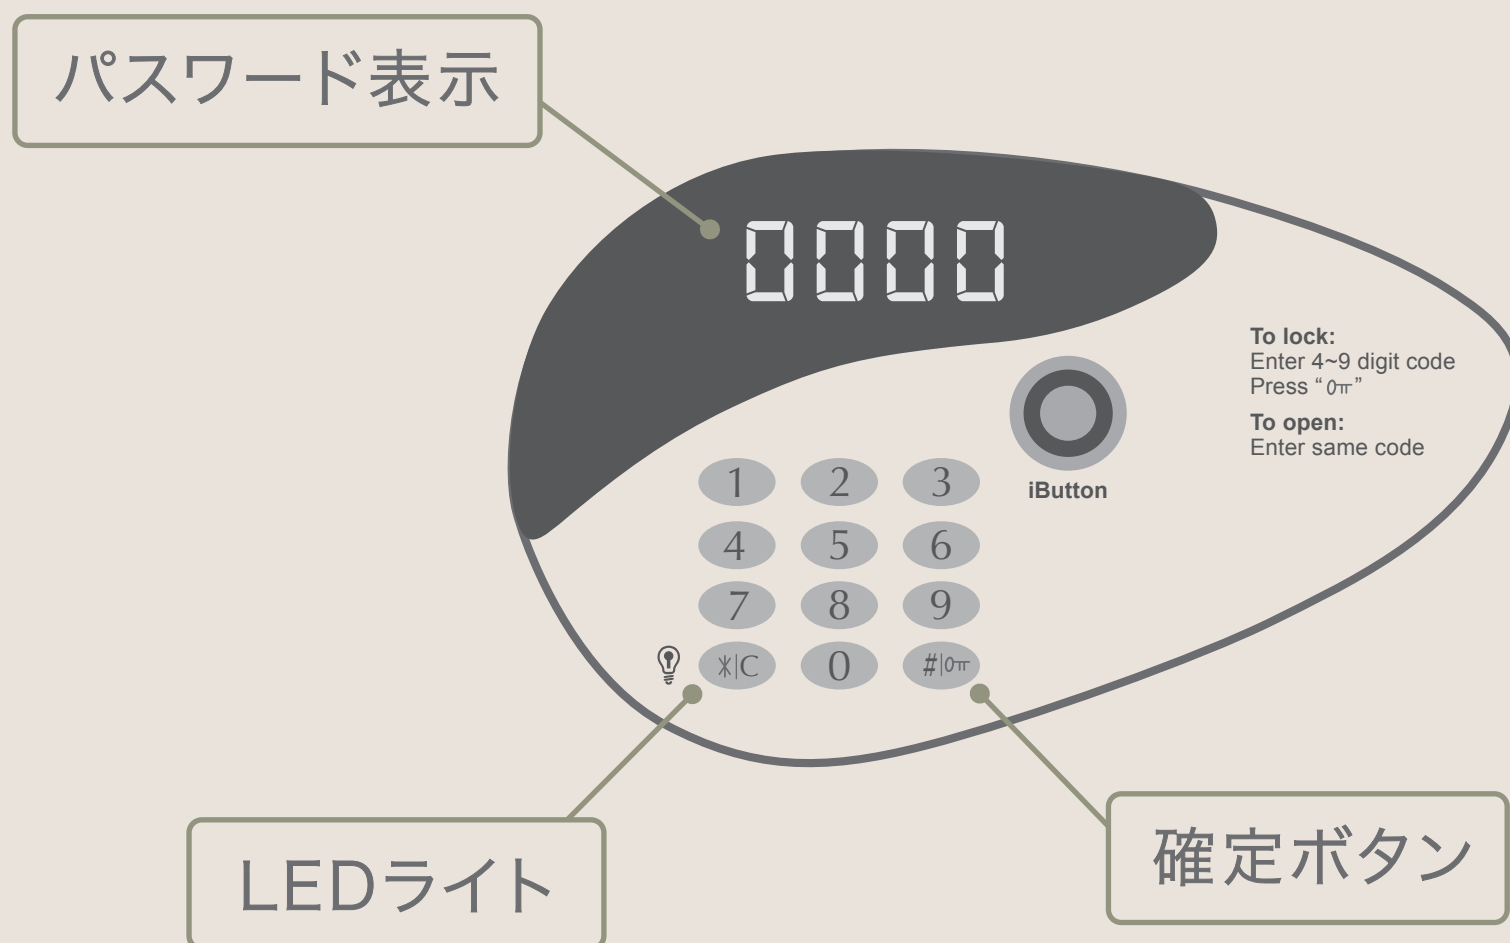

セーフティボックスの使用方法

【 セーフティボックスのパネル 】