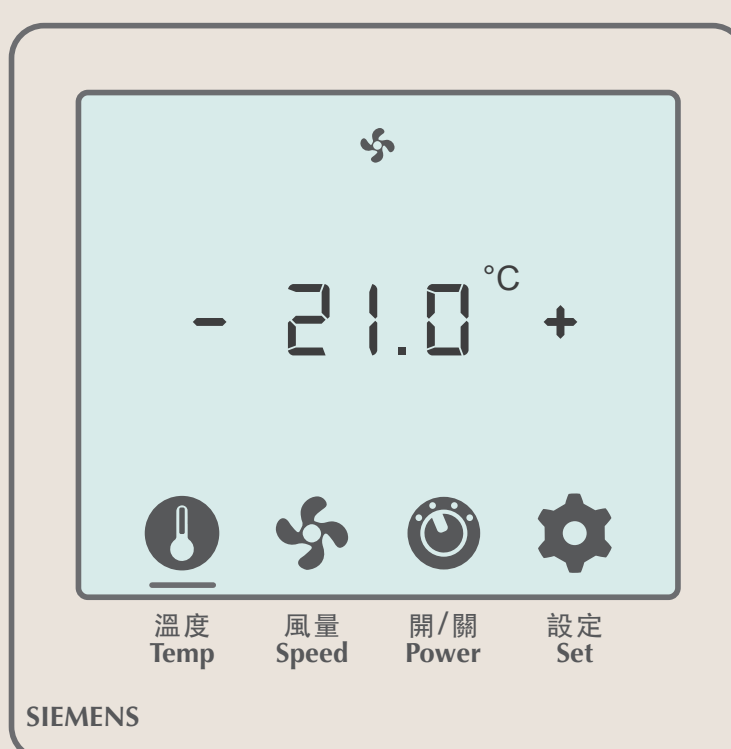

【 温度の調整 】

暖房機能なし

01 温度計マークを
タッチします

02 マークの下部に線が表示され、
温度を調整します

03 「-」をタッチすると
温度が下がります

04 「+」をタッチすると温度が
上がります (最高温度 26°C)

【 風量調節 】

01 風量マークをタッチします

02 マークの下部に線が表示され、風量を調節します

03 「+」「-」をタッチして風量を調節します

【 エアコンのスイッチ ON/OFF 】

01 スイッチのマークをタッチします

02 マークの下部に線が表示され、エアコンをON/OFFします

03 「ON」表示のとき、温度と風量を調節できます

04 「+」または「-」をタッチするとOFFにできます

テレビ